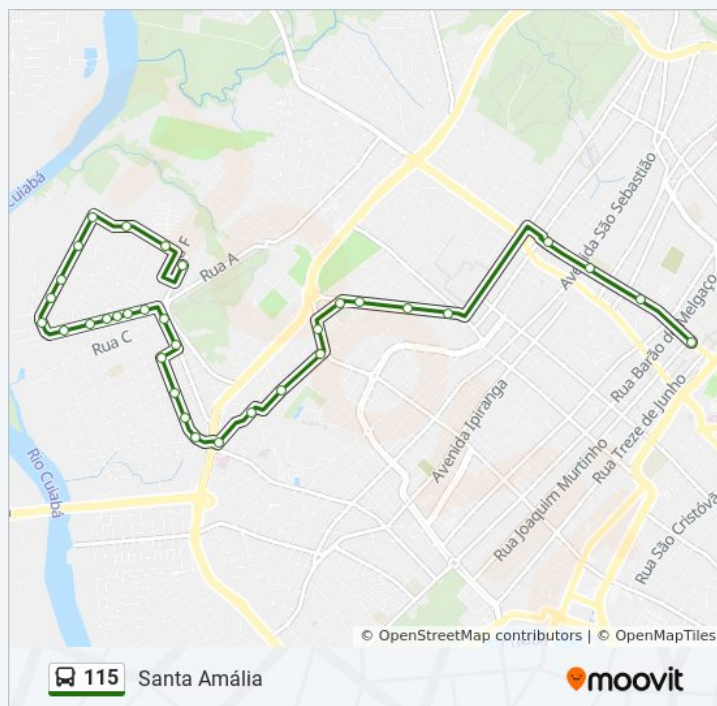

**Sentido:** Santa Amália

**Paradas:** 33

**Duração da viagem:** 22 min

**Resumo da linha:**

Os horários e os mapas do itinerário da linha de ônibus 115 estão disponíveis, no formato PDF offline, no site: [moovitapp.com](https://moovitapp.com). Use o [Moovit App](#) e viaje de transporte público por Cuiabá! Com o Moovit você poderá ver os horários em tempo real dos ônibus, trem e metrô, e receber direções passo a passo durante todo o percurso!