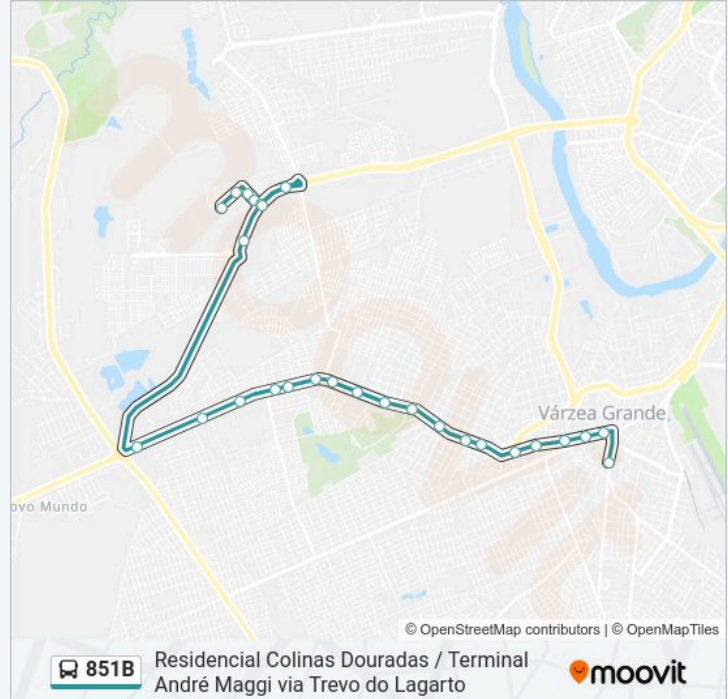

Use o aplicativo do Moovit para encontrar a estação de ônibus da linha 851B mais perto de você e descubra quando chegará a próxima linha de ônibus 851B.

Sentido: Residencial Colinas Douradas Via Trevo Do Lagarto

Rodovia Mário Andreazza, 4117

Rodovia Mário Andreazza, 3593

Rodovia Mário Andreazza 3206

Moinho - Materiais Para Construção

Rua Copo De Leite 22

Rua Copo De Leite 22

Rua Cinco 23

Res. Colinas Douradas II

Sentido: Terminal André Maggi via Trevo do Lagarto

29 pontos

[VER OS HORÁRIOS DA LINHA](#)

Res. Colinas Douradas II

Rua Cinco 23

Res. Colinas Douradas I

Rua Quatro 27

Rua Copo De Leite 22

Avenida A 4

Rodovia Mário Andreazza, 4302

Rodovia Mário Andreazza 4598

Avenida Governador Júlio Campos, 7435 | Saída Trevo Do Lagarto

Avenida Governador Júlio Campos, 7435

Avenida Governador Júlio Campos, 6601 | Mendonça Distribuidora