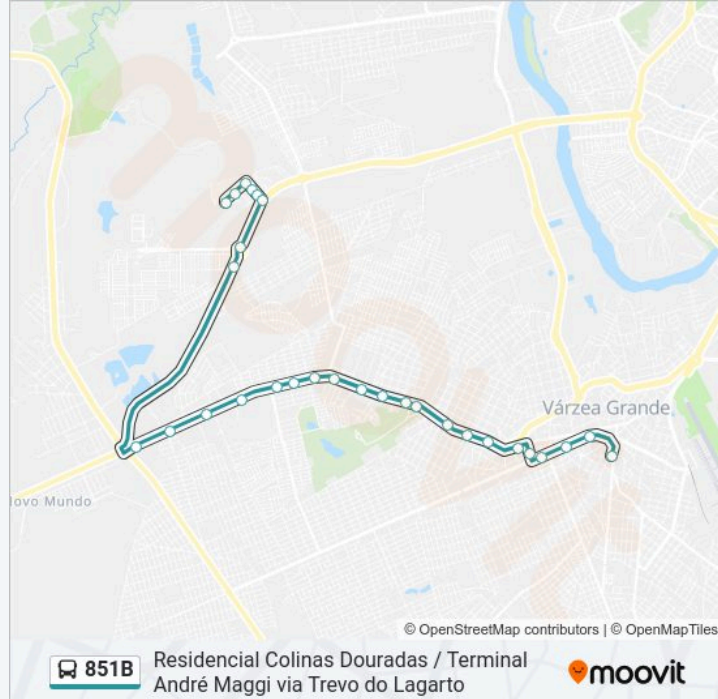

Av. Gov. Júlio Campos, 4695-4937

Av. Gov. Júlio Campos | Retifica Confiança

Av. Gov. Júlio Campos, 4143-4255

Av. Gov. Júlio Campos, 4168-4254

Paróquia São Sebastião

Av. Gov. Júlio Campos | Farma Campos

Av. Gov. Júlio Campos, 3755-4269

Av. Couto Magalhães, 2679

Churrascaria Bom Paladar

Caixa Econômica

Sysa Aviamento

Escola Estadual Pedro Gardes

Terminal André Maggi | Desembarque

Os horários e os mapas do itinerário da linha de ônibus 851B estão disponíveis, no formato PDF offline, no site: moovitapp.com. Use o Moovit App e viaje de transporte público por Cuiabá! Com o Moovit você poderá ver os horários em tempo real dos ônibus, trem e metrô, e receber direções passo a passo durante todo o percurso!

© 2024 Moovit - Todos os direitos reservados