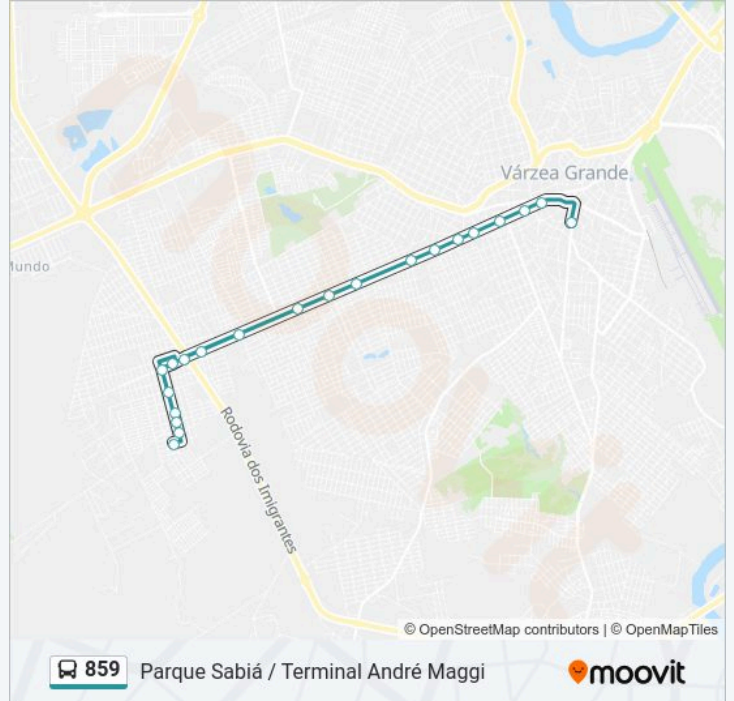

Sentido: Cohab Parque Sabiá

21 pontos

[VER OS HORÁRIOS DA LINHA](#)

Terminal André Maggi | Municipal

Big Loja

Vitória Shopping

Caixa Econômica

Som Car

Dr. Motos

Mercado Mega

R. Maria De Lurdes Jordão, N°17

R. Maria De Lourdes Jordão N° 187

Rua Maria De Lurdes Jordão, 1298-1406

Rua Maria De Lurdes Jordão, 143

Rua Maria De Lurdes Jordão, 239

Ponto Final Parque Sabiá

Informações da linha de ônibus 859

Sentido: Cohab Parque Sabiá

Paradas: 21

Duração da viagem: 23 min

Resumo da linha:

Sentido: Terminal André Maggi

25 pontos

[VER OS HORÁRIOS DA LINHA](#)