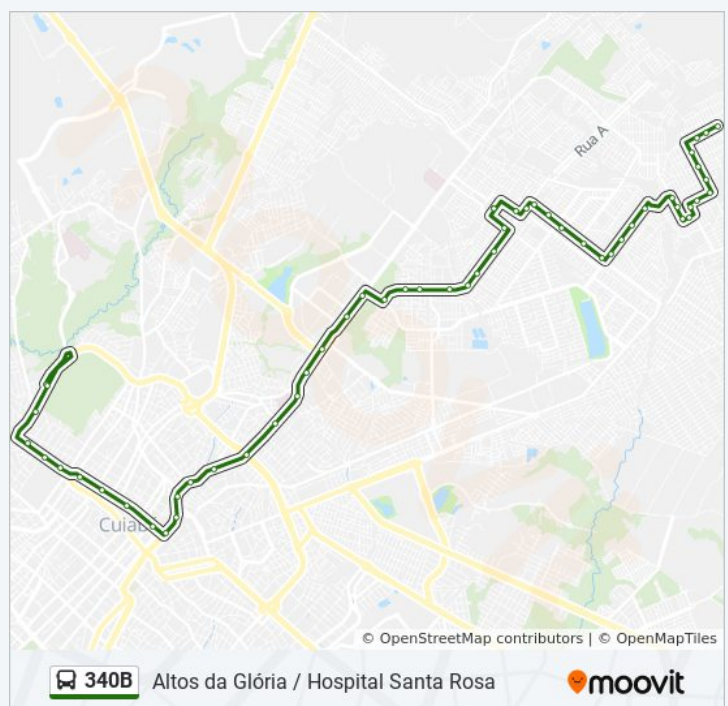

Informações da linha de ônibus 340B

Sentido: Hospital Santa Rosa

Paradas: 56

Duração da viagem: 42 min

Resumo da linha:

Condomínio Morada Do Parque

Av. Milton Figueiredo, 634-656

Supermercado Iguaçu