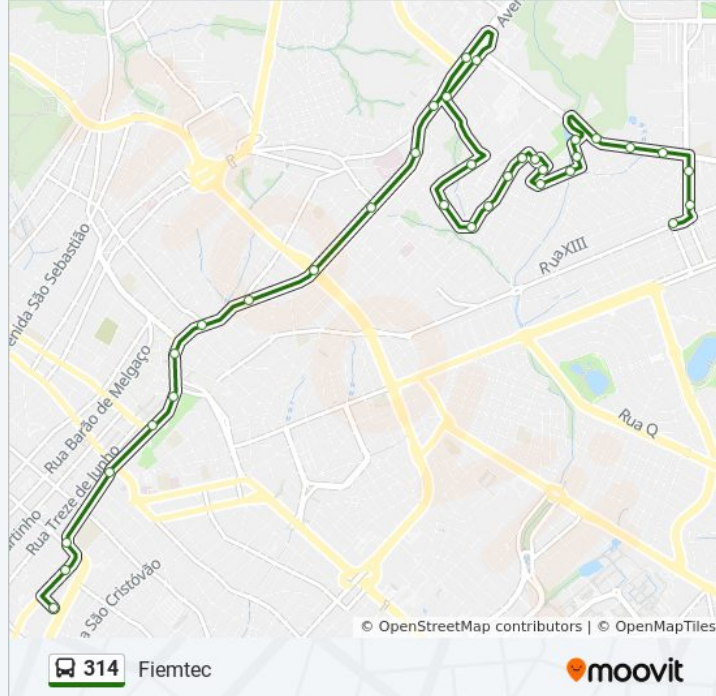

Sentido: Fiemtec

Paradas: 34

Duração da viagem: 25 min

Resumo da linha:

Av. Rubens De Mendonça | Frente A Havan

Shopping Pantanal

Tribunal Regional Do Trabalho - Trt

Supermercado Comper | Avenida Do Cpa

Farmácia Unimed - Cpa

Sicredi - Agência Cpa

Viaduto Da Miguel Sutil

Av. Rubens De Mendonça | Amaka Paris

Praça Mestre Inácio

Av. Rubens De Mendonça, 54

Frente Ao Morro Da Luz

Avenida Ten. Cel. Duarte, 370

Estação Ipiranga

Avenida Ten. Cel. Duarte | Praça Da Saúde

Avenida XV De Novembro | Apae

Fiemtec - Senai Porto

Sentido: Fiemtec Via Atacadão

38 pontos

[VER OS HORÁRIOS DA LINHA](#)

Ponto Final - Bela Vista