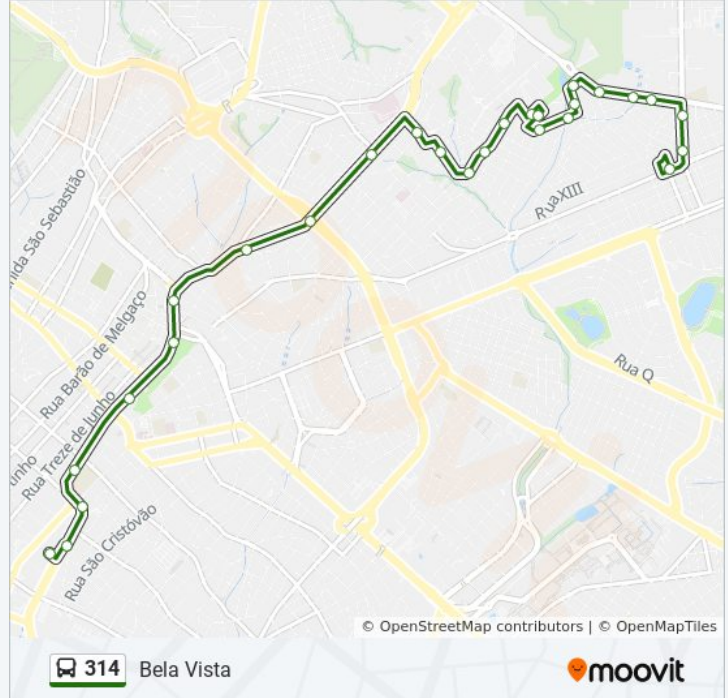

Use o aplicativo do Moovit para encontrar a estação de ônibus da linha 314 mais perto de você e descubra quando chegará a próxima linha de ônibus 314.

Sentido: Bela Vista

27 pontos

[VER OS HORÁRIOS DA LINHA](#)

Informações da linha de ônibus 314**Sentido:** Bela Vista**Paradas:** 27**Duração da viagem:** 19 min**Resumo da linha:**

Av. Ver. Juliano Da Costa Marques, 480

Frente Emeb Madre Marta Cerutti

Frente Ifmt Bela Vista

Av. Oátomo Canavarros, 328-416

Av. Oátomo Canavarros, 88-154

Ponto Final - Bela Vista

Sentido: Bela Vista Via Atacadão

29 pontos

[VER OS HORÁRIOS DA LINHA](#)

Fiemtec - Senai Porto

Avenida Ten. Cel. Duarte, 1862

Sentido: Fiemtec

Paradas: 34

Duração da viagem: 25 min

Resumo da linha:

Av. Rubens De Mendonça | Frente A Havan

Shopping Pantanal

Tribunal Regional Do Trabalho - Trt

Supermercado Comper | Avenida Do Cpa