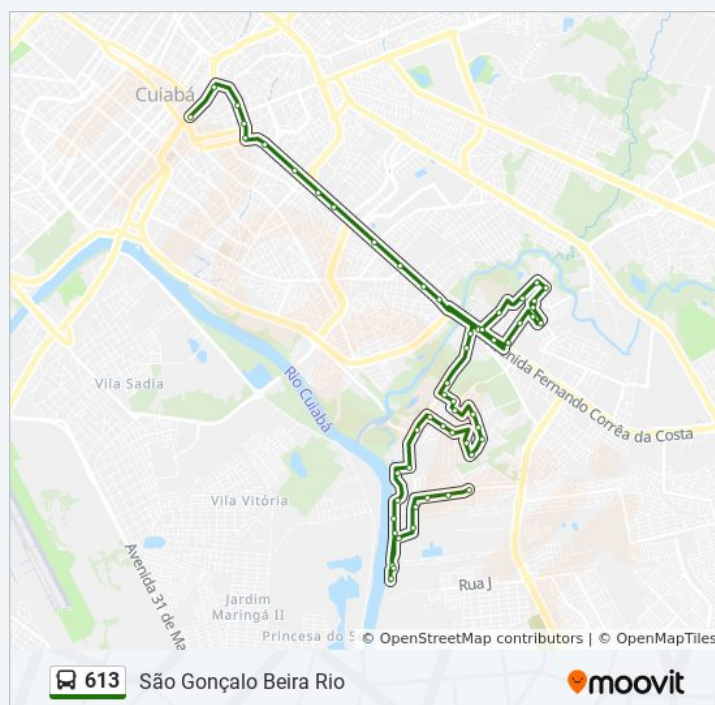

Estação Bispo - Modulo B

Morro Da Luz

Avenida Cel. Escolástico, 567-467

Avenida Cel. Escolástico, 775-641

Escola Estadual Prof.ª Joaquina Cerqueira
Caldas

Av. Fernando Corrêa | Honda Auto Campo

Av. Fernando Corrêa, 856

Passarela Da Fernando Corrêa

Av. Fernando Corrêa | Audi Center Cuiabá

Av. Fernando Corrêa | Eletromóveis Martinello

Supermercado Comper | Coxipó

Escola Estadual Souza Bandeira

Escola Estadual Raimundo Pinheiro

Av. Fernando Corrêa | Praça Coxipó

Av. Fernando Corrêa | Só Ônibus Vendas

Rua Alexandre Barros, 58-64

Colégio Salesiano Santo Antônio

Rua Alexandre Barros, 813

Rua Alexandre De Barros, 1179-1089

Rua X, 297

Rua Nossa Sra. Da Guia, 149-135

Av. Das Seringueiras, 81-1

Rua Dos Bem-Te-Vis, 299-219

Av. Dos Pinhais, 160-216

Rua Vitória Regia, 27

Avenida Pau Brasil | Previdência Social

Escola Estadual Maria Dimpina

Av. Fernando Corrêa | Só Ônibus Vendas

Av. Fernando Corrêa | Frente A Praça Coxipó

Rua Antônio Dorileo | 5º Conselho Tutelar

Condomínio Spazio Cristalli

Rua Antônio Dorileo | Sisma-Mt

Segunda-feira

05:50 - 22:00

Terça-feira

05:50 - 22:00

Quarta-feira

05:50 - 22:00

Quinta-feira

05:50 - 22:00

Sexta-feira

05:50 - 22:00

Sábado

05:47 - 21:37

Informações da linha de ônibus 613

Sentido: São Gonçalo Beira Rio

Paradas: 58

Duração da viagem: 46 min

Resumo da linha: