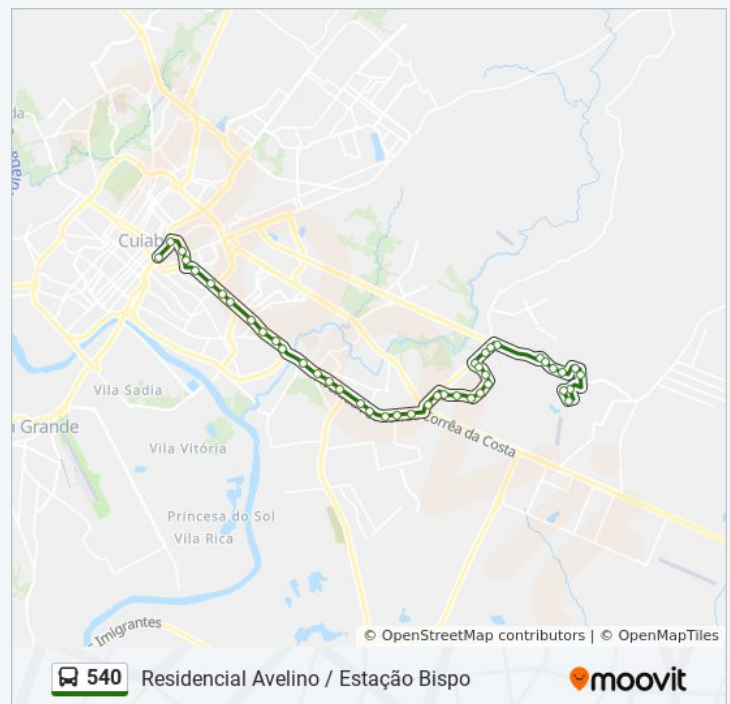

Ponto Final - São Sebastião

Condomínio Ilhas Canárias

Rua Dos Imigrantes, 767-721

Rua Trinta, 118

Rua 19, 21

Res. Costa Marques | Ponto 1

Res. Costa Marques | Ponto 2

Res. Costa Marques | Ponto 3

Avenida Dr. Meirelles, 502-550

Av. Edson Luís Da Silva, 46-54

Av. Edson Luís Da Silva, 410-440

Av. Edson Luís Da Silva, 720-790

Av. Edson Luís Da Silva, 1240

Av. Edson Luís Da Silva, 1314

Av. Edson Luís Da Silva, 1682

Igreja Pentecostal Povo De Jesus

Avenida Dr. Meirelles, 1920-1970

Avenida Dr. Meirelles, 2208-2414

Entrada Eta Tijucal

Condomínio Primor Das Torres

Res. Costa Marques | Ponto 1

Quarta-feira 06:12 - 23:29

Quinta-feira 06:12 - 23:29

Sexta-feira 06:12 - 23:29

Sábado 06:14 - 22:41

Informações da linha de ônibus 540

Sentido: Residencial Avelino

Paradas: 49

Duração da viagem: 46 min

Resumo da linha:

Res. Costa Marques | Ponto 2