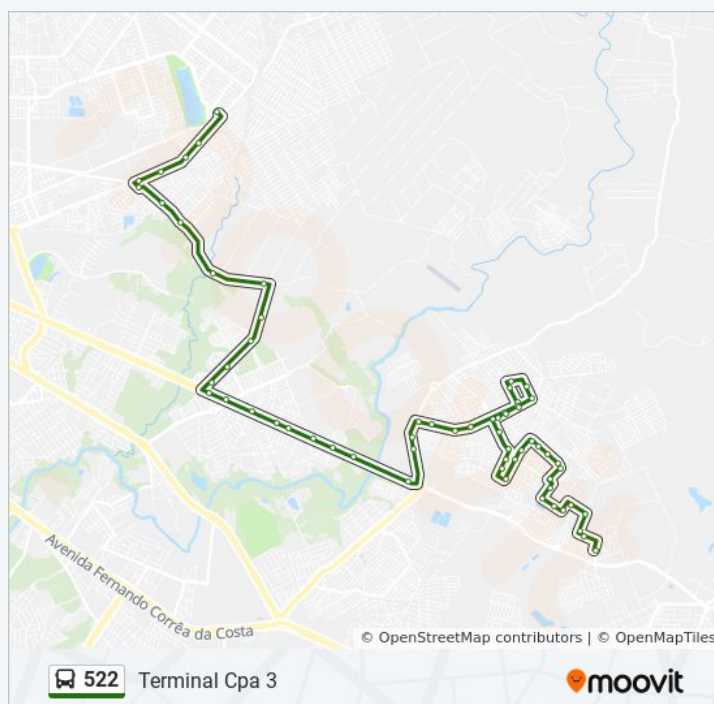

### Sentido: Terminal Cpa 3

62 pontos

[VER OS HORÁRIOS DA LINHA](#)

Ponto Final - São Sebastião  
Condomínio Ilhas Canárias  
Rua Emília Da Cruz, 33  
Residencial Aricá | Ponto 1  
Residencial Aricá | Ponto 2  
Residencial Aricá | Ponto 3  
Residencial Aricá | Ponto 4  
Residencial Aricá | Ponto 5  
Residencial Aricá | Ponto 6  
Av. Presidente Dutra | Campo De Futebol  
Av. Presidente Dutra, 129-75  
Rua Bonsucesso, 730  
Rua Bom Sucesso, 550  
Rua Bonsucesso, 379-353  
Rua Bom Sucesso, 240  
Rua F-7, 674  
Av. Eng. Jose H. Neto Santos, 673-587  
Av. Eng. Jose H. Neto Santos, 5  
Rua F-12, 25  
Rua F-12, 169  
Av. Domingas Alves Da Costa, 706-926  
Av. Domingas Alves Da Costa, 486

### Informações da linha de ônibus 522

**Sentido:** Terminal Cpa 3

**Paradas:** 62

**Duração da viagem:** 50 min

**Resumo da linha:**

Av. Carlos Ador De Souza, 201-1

Igreja São Francisco De Assis

Av. Carlos Ador De Souza, 405-361