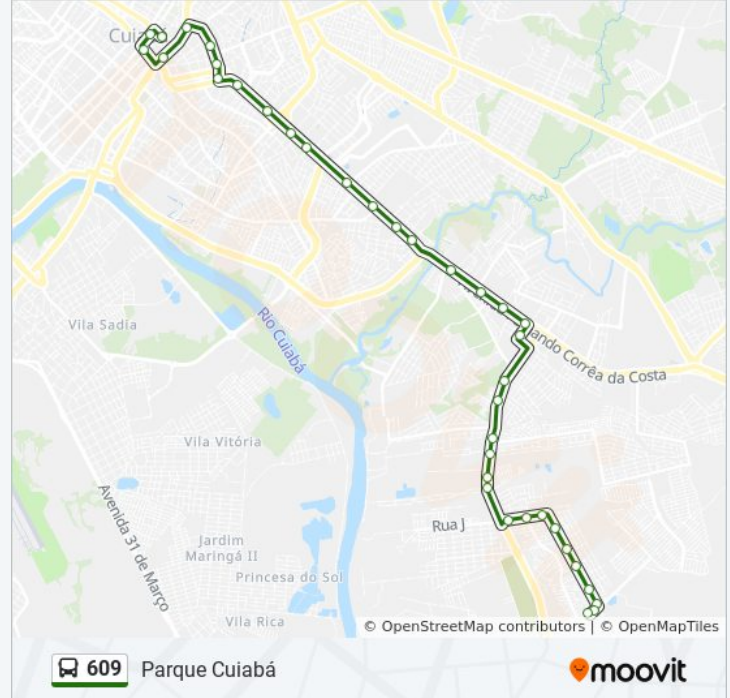

609

Estação Alencastro

VER NA WEB

A linha de ônibus 609 | (Estação Alencastro) tem 2 itinerários.

(1) Estação Alencastro: 04:55 - 22:37(2) Parque Cuiabá: 05:24 - 23:04

Use o aplicativo do Moovit para encontrar a estação de ônibus da linha 609 mais perto de você e descubra quando chegará a próxima linha de ônibus 609.

**Informações da linha de ônibus 609****Sentido:** Estação Alencastro**Paradas:** 34**Duração da viagem:** 35 min**Resumo da linha:**

Av. Fernando Corrêa | Frente A Praça Coxipó  
 Frente A Escola Estadual Raimundo Pinheiro  
 Frente A Escola Estadual Souza Bandeira  
 Av. Fernando Corrêa | Dismafe  
 Instituto De Linguagens - Ufmt  
 Av. Fernando Corrêa | Shopping 3 Américas  
 Av. Fernando Corrêa | Trescinco Automóveis  
 Av. Fernando Corrêa | Hotel Miranda  
 Av. Fernando Corrêa | Saga Jaguar Land Rover  
 Avenida Cel. Escolástico | Shopping Center Da Criança  
 Praça Dos Bandeirantes  
 Frente Ao Morro Da Luz  
 Avenida Ten. Cel. Duarte, 370  
 Estação Alencastro

Avenida 2, 304-362

Avenida 2 | Igreja Universal

Avenida Cinco, 224-270

Avenida Cinco | Drogaria + Vida

Praça Nossa Senhora Aparecida

Avenida Cinco, 1211-1167

Avenida Cinco, 1443-1367

Avenida Seis, 355-299

Ponto Final - Parque Cuiabá

Os horários e os mapas do itinerário da linha de ônibus 609 estão disponíveis, no formato PDF offline, no site: [moovitapp.com](https://moovitapp.com). Use o [Moovit App](#) e viaje de transporte público por Cuiabá! Com o Moovit você poderá ver os horários em tempo real dos ônibus, trem e metrô, e receber direções passo a passo durante todo o percurso!