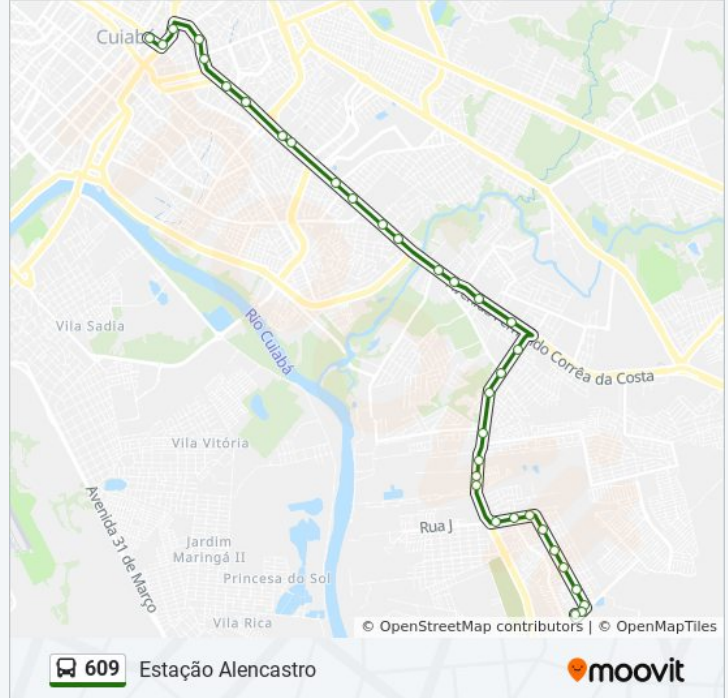

**Sentido: Estação Alencastro**

34 pontos

[VER OS HORÁRIOS DA LINHA](#)

Ponto Final - Parque Cuiabá

Avenida Seis, 355-299

Avenida Cinco, 1443-1367

Avenida Cinco, 1211-1167

Praça Nossa Senhora Aparecida

Assaí Coxipó | Posto Amazônia 10

Av. Fernando Corrêa | Só Ônibus Vendas

**Horários da linha de ônibus 609**

Tabela de horários sentido Estação Alencastro

Domingo	Fora de Operação
Segunda-feira	04:55 - 22:37
Terça-feira	04:55 - 22:37
Quarta-feira	04:55 - 22:37
Quinta-feira	04:55 - 22:37
Sexta-feira	04:55 - 22:37
Sábado	Fora de Operação

**Informações da linha de ônibus 609****Sentido:** Estação Alencastro**Paradas:** 34**Duração da viagem:** 35 min**Resumo da linha:**

Av. Fernando Corrêa | Frente A Praça Coxipó  
 Frente A Escola Estadual Raimundo Pinheiro  
 Frente A Escola Estadual Souza Bandeira  
 Av. Fernando Corrêa | Dismafe  
 Instituto De Linguagens - Ufmt  
 Av. Fernando Corrêa | Shopping 3 Américas  
 Av. Fernando Corrêa | Trescinco Automóveis  
 Av. Fernando Corrêa | Hotel Miranda  
 Av. Fernando Corrêa | Saga Jaguar Land Rover  
 Avenida Cel. Escolástico | Shopping Center Da Criança  
 Praça Dos Bandeirantes  
 Frente Ao Morro Da Luz  
 Avenida Ten. Cel. Duarte, 370  
 Estação Alencastro

### Sentido: Parque Cuiabá

38 pontos

[VER OS HORÁRIOS DA LINHA](#)

Estação Alencastro  
 Caixa Econômica Federal | Barão De Melgaço  
 Mercado Municipal  
 Estação Bispo - Modulo B  
 Morro Da Luz  
 Avenida Coronel Escolástico, 378  
 Avenida Cel. Escolástico, 567-467  
 Avenida Cel. Escolástico, 775-641  
 Escola Estadual Prof.<sup>a</sup> Joaquina Cerqueira Caldas  
 Av. Fernando Corrêa | Honda Auto Campo  
 Av. Fernando Corrêa, 856  
 Passarela Da Fernando Corrêa  
 Av. Fernando Corrêa | Audi Center Cuiabá  
 Av. Fernando Corrêa | Eletromóveis Martinello