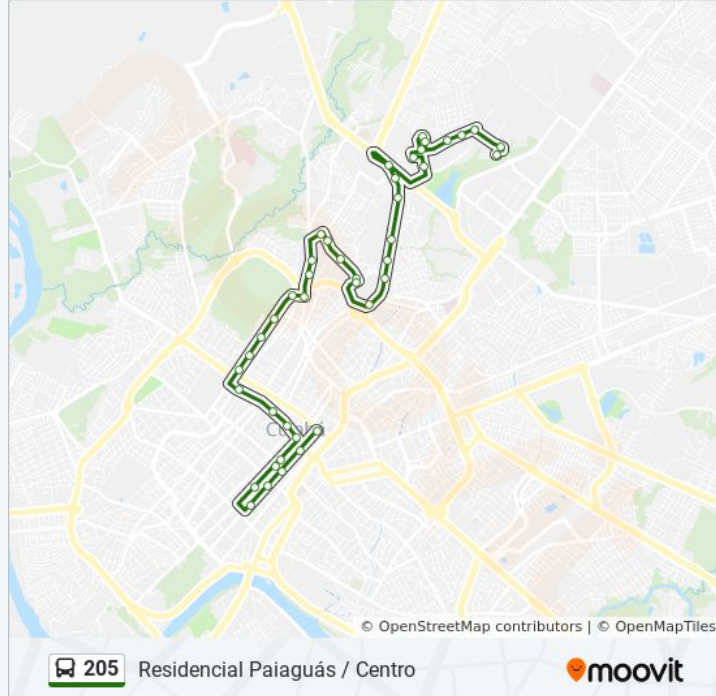

205

Residencial Paiaguás / Centro

Use O App

A linha de ônibus 205 | (Residencial Paiaguás / Centro) tem 2 itinerários.

(1) Detran: 05:35 - 22:44(2) Igreja Matriz: 05:00 - 22:14

Use o aplicativo do Moovit para encontrar a estação de ônibus da linha 205 mais perto de você e descubra quando chegará a próxima linha de ônibus 205.

Avenida Filinto Muller, 1049

Avenida Filinto Müller, 817

Praça Tenente Antônio João Ribeiro | Choppão

Avenida Isaac Póvoas | Cebrac

Avenida Isaac Póvoas, 562

Praça Rachid Jaudy

Rua Barão De Melgaço, 2871

Rua Barão De Melgaço | Cedic Cedilab

Rua Barão De Melgaço, 2329

Estádio Dutrinha

Rua Joaquim Murтинho, 1168

Rua Joaquim Murтинho | Asilo Santa Rita

Rua Joaquim Murтинho | Sesc Odonto

Igreja Matriz

Os horários e os mapas do itinerário da linha de ônibus 205 estão disponíveis, no formato PDF offline, no site: moovitapp.com. Use o Moovit App e viaje de transporte público por Cuiabá! Com o Moovit você poderá ver os horários em tempo real dos ônibus, trem e metrô, e receber direções passo a passo durante todo o percurso!

© 2024 Moovit - Todos os direitos reservados