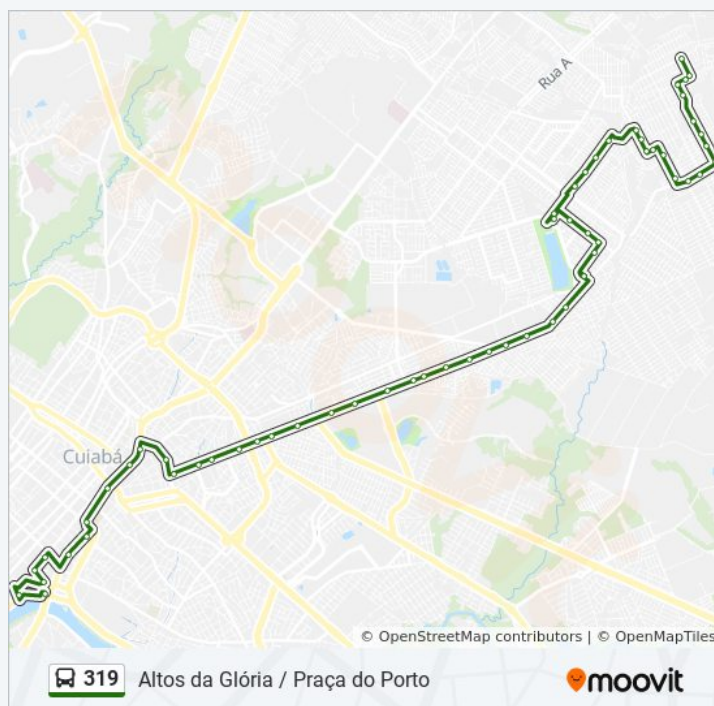

Rua A, 5

Av. Curió, 66-138

Av. Curió, 336-388

Av. Curió, 697-645

Escola Estadual Victorino Monteiro Da Silva

Centro De Convivência Para Idosos

Rua 18, 14

Alameda Dois, 235-199

Alameda Dois | Supermercado Iguazu

Horários da linha de ônibus 319

Tabela de horários sentido Praça Do Porto

Domingo	05:20 - 21:20
Segunda-feira	04:50 - 23:39
Terça-feira	04:50 - 23:39
Quarta-feira	04:50 - 23:39
Quinta-feira	04:50 - 23:39
Sexta-feira	04:50 - 23:39
Sábado	05:00 - 21:20

Informações da linha de ônibus 319

Sentido: Praça Do Porto

Paradas: 60

Duração da viagem: 50 min

Resumo da linha:

Alameda Dois, 692-746

Alameda Quatro, 326-384

Terminal Do Cpa 3