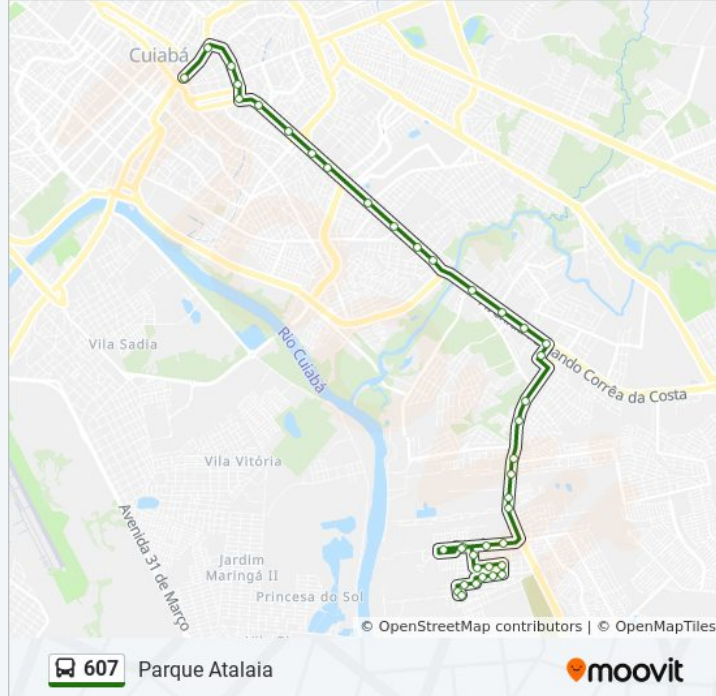

Sentido: Estação Bispo

38 pontos

[VER OS HORÁRIOS DA LINHA](#)

Ponto Final - Parque Atalaia

Rua F, 596-658

Rua F, 523-457

Avenida P, 389-263

Avenida P, 519-461

Informações da linha de ônibus 607**Sentido:** Estação Bispo**Paradas:** 38**Duração da viagem:** 33 min**Resumo da linha:**

Rod. Palmiro Paes De Barros, 599-401

Rod. Palmiro Paes De Barros, 185-155

Av. Fernando Corrêa | Gontijo Transportes

Avenida J, 1694-1808

Iguatemi Residence

Avenida J, 1136-1162

Avenida J, 892-938

Avenida J, 1136-1162

Rua F, 149-79

Rua N, 363-237

Rua N, 493-365

Rua C, 152-10

Avenida P, 645-521

Avenida P, 519-461

Avenida P, 389-263

Rua F, 523-457

Rua Q, 134-260

Rua H, 618-678

Ponto Final - Parque Atalaia