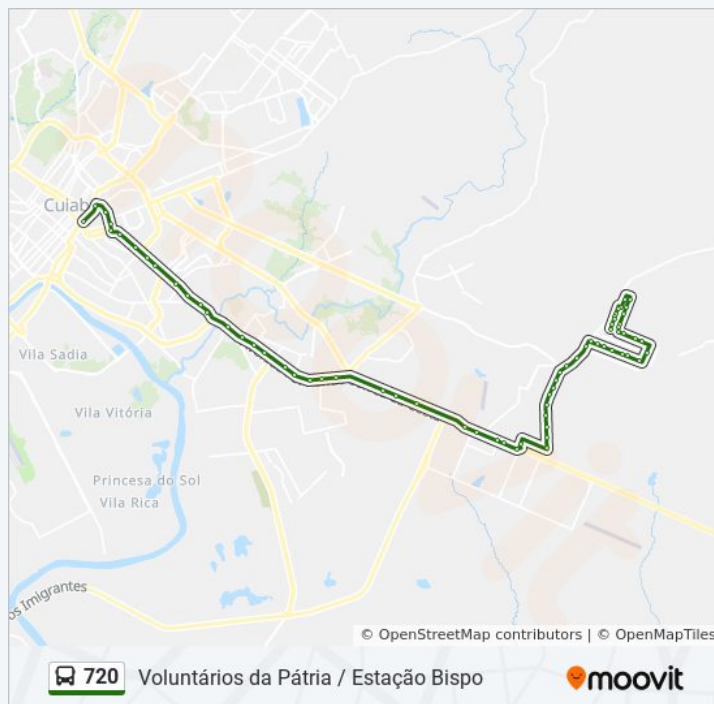

Av. Tatsumi Koga, 4806-4870

Av. Tatsumi Koga | Ponto 4

Av. Tatsumi Koga | Ponto 5

Av. Tatsumi Koga | Ponto 6

Av. Tatsumi Koga, 2124

Informações da linha de ônibus 720

Sentido: Voluntários Da Pátria Via Flor De Liz

Paradas: 73

Duração da viagem: 66 min

Resumo da linha:

Av. Tatsumi Koga, 2336

Av. Tatsumi Koga | Lopes Madeiras

Avenida A, 99-27

Avenida A | Bosh Car Service

Av. Perimetral Dois, 2-144