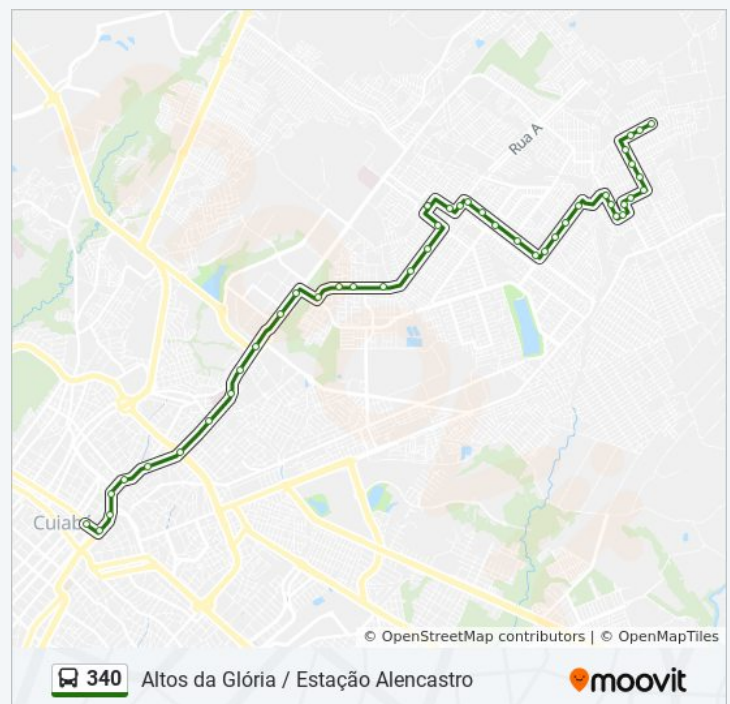

Horários da linha de ônibus 340

Tabela de horários sentido Estação Alencastro

Domingo 05:20 - 22:00

Segunda-feira 04:50 - 22:40

Avenida Principal, 640

Avenida Principal, 454

Avenida A, 3858-3928

Avenida A, 4106-4294

Condomínio Morada Do Parque

Av. Milton Figueiredo, 634-656

Supermercado Iguaçu

Parque Massairo Okamura

Sede Sistema Fiemt

Terça-feira	04:50 - 22:40
Quarta-feira	04:50 - 22:40
Quinta-feira	04:50 - 22:40
Sexta-feira	04:50 - 22:40
Sábado	05:00 - 22:00

Informações da linha de ônibus 340

Sentido: Estação Alencastro

Paradas: 46

Duração da viagem: 35 min

Resumo da linha:

Praça Das Bandeiras

Tribunal Regional Do Trabalho - Trt

Supermercado Comper | Avenida Do Cpa