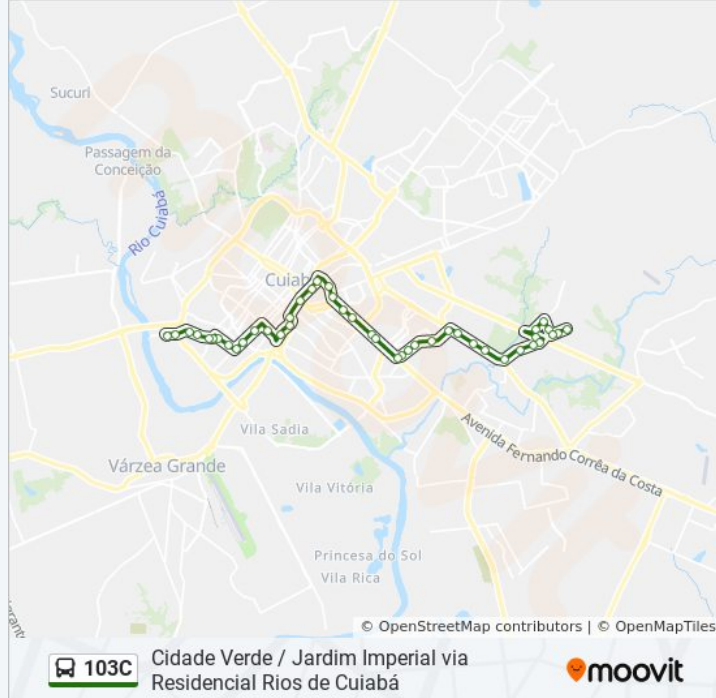

Av. Fernando Corrêa | Saga Jaguar Land Rover

Avenida Cel. Escolástico | Shopping Center Da Criança

Praça Dos Bandeirantes

Frente Ao Morro Da Luz

Avenida Ten. Cel. Duarte, 370

Estação Ipiranga

Avenida Ten. Cel. Duarte | Praça Da Saúde

Avenida XV De Novembro | Apae

Avenida XV De Novembro, 494

Avenida Senador Metelo, 705

Rua Barão De Melgaço | Faculdade Faipe

Rua Barão De Melgaço, 1072-1254

Escola Estadual José De Mesquita

Avenida Cuiabá, 237

Avenida Cuiabá, 569

Centro De Saúde | Cidade Alta

Avenida Jorn. Alves De Oliveira, 127

Avenida Jorn. Alves De Oliveira, 463-407

Avenida Jorn. Alves De Oliveira | Capriata Fest

Avenida Generoso Malheiro, 129-101

Ponto Final - Praça Cidade Verde

Sentido: Residencial Rios De Cuiabá

61 pontos

[VER OS HORÁRIOS DA LINHA](#)

Ponto Final - Praça Cidade Verde

Avenida Generoso Malheiro, 129-101

Avenida Jorn. Alves De Oliveira | Capriata Fest