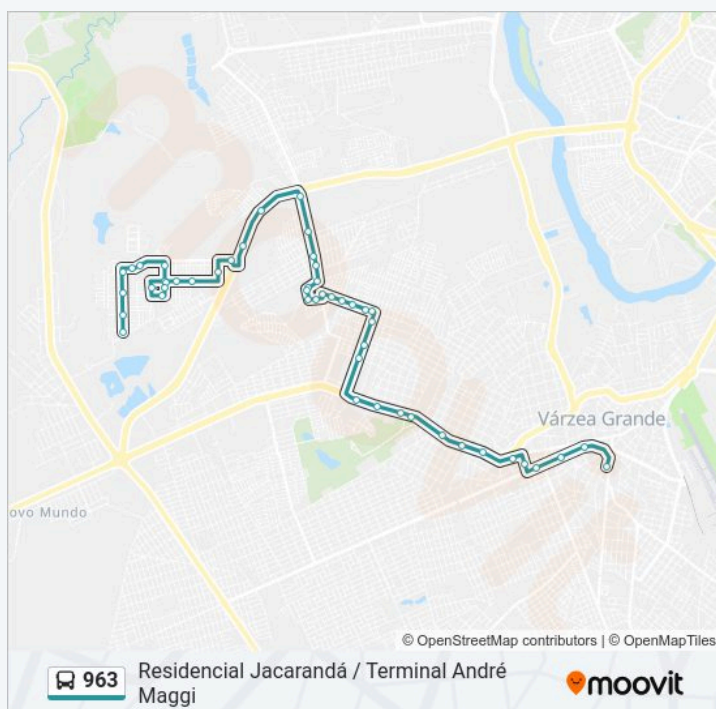

A linha de ônibus 963 | (Residencial Jacarandá / Terminal André Maggi) tem 2 itinerários.

(1) Residencial Jacarandá via Res. Colinas Douradas: 05:45 - 22:05(2) Terminal André Maggi: 04:25 - 22:00

Use o aplicativo do Moovit para encontrar a estação de ônibus da linha 963 mais perto de você e descubra quando chegará a próxima linha de ônibus 963.

### Horários da linha de ônibus 963

Tabela de horários sentido Terminal André Maggi

|               |               |
|---------------|---------------|
| domingo       | 04:40 - 21:55 |
| segunda-feira | 04:25 - 22:00 |
| terça-feira   | 04:25 - 22:00 |
| quarta-feira  | 04:25 - 22:00 |
| quinta-feira  | 04:25 - 22:00 |
| sexta-feira   | 04:25 - 22:00 |
| sábado        | 04:30 - 21:56 |

### Informações da linha de ônibus 963

**Sentido:** Terminal André Maggi

**Paradas:** 49

**Duração da viagem:** 34 min

**Resumo da linha:**

Rua Cinco, 201-61 | Res Cabo Michel

Rua Cinco, 59-1 | Res Cabo Michel