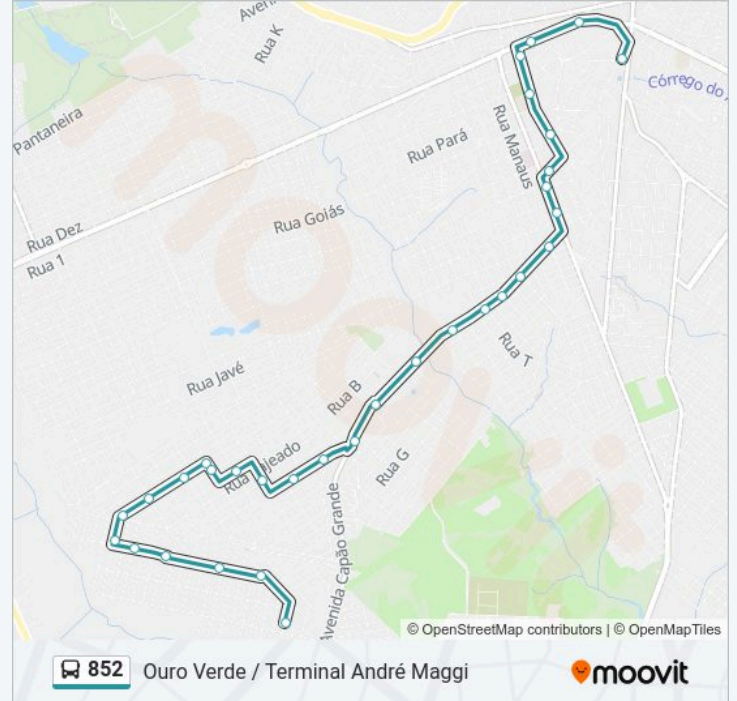

Avenida Alzira Santana, 661

Pronto Socorro De Várzea Grande

Avenida Alzira Santana, 1031

Avenida Alzira Santana, 1080

Igreja Nossa Senhora Da Guia

Praça Canellas

Av. Frei Coimbra, 556-706

Av. Frei Coimbra, 819-755

Rua Cinco, 149

Rua Cinco (Jd Mariana), 23

Avenida Veríssimo Domingos De Campos (Lote São Simão), 36

Avenida Veríssimo Domingos De Campos (Lote São Simão), 36

Avenida Veríssimo Domingos De Campos (Lote São Simão), 36

Avenida Veríssimo Domingos De Campos (Lote São Simão), 36

Rua Cinco

Rua Cinco (Jd Mariana), 23

Rua Cinco, 149

Rua Dos Afonsos | Construsul

Rua São José Da Serra, 241-163

Rua Sete, 133-1

Distribuidora Ouro Branco

Rua Poconé, 420

Rua Miguel Leite, 1001

Rua Miguel Leite, 689

Rua Miguel Leite | Cdd Correios

Sysa Aviamento

Escola Estadual Pedro Gardes

Terminal André Maggi | Desembarque

Os horários e os mapas do itinerário da linha de ônibus 852 estão disponíveis, no formato PDF offline, no site: [moovitapp.com](https://moovitapp.com). Use o Moovit App e viaje de transporte público por Cuiabá! Com o Moovit você poderá ver os horários em tempo real dos ônibus, trem e metrô, e receber direções passo a passo durante todo o percurso!