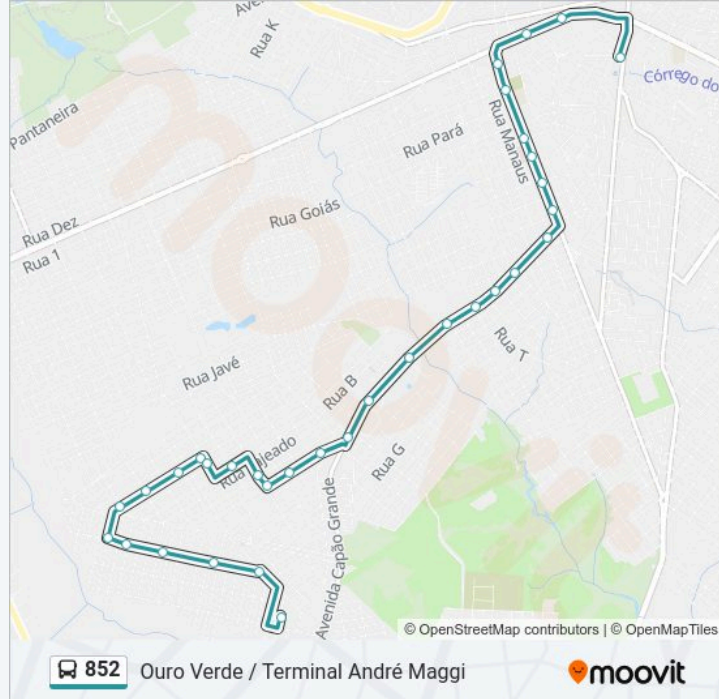

### Informações da linha de ônibus 852

**Sentido:** Jardim Ouro Verde

**Paradas:** 33

**Duração da viagem:** 22 min

**Resumo da linha:**

Rua Sete, 133-1

Rua São José Da Serra, 241-163

Rua Dos Afonsos | Construsul

Rua Cinco, 149

Rua Cinco (Jd Mariana), 23

Avenida Veríssimo Domingos De Campos (Lote São Simão), 36

Avenida Veríssimo Domingos De Campos (Lote São Simão), 36

Avenida Veríssimo Domingos De Campos (Lote São Simão), 36

### Sentido: Terminal André Maggi

32 pontos

[VER OS HORÁRIOS DA LINHA](#)

Ponto Final - Ouro Verde

Av. Domingos De Campos, 25

Av. Domingos De Campos, 212

Campo De Futebol

Avenida Veríssimo Domingos De Campos (Lote São Simão), 36

Avenida Veríssimo Domingos De Campos (Lote São Simão), 36

Rua Cinco

Rua Cinco (Jd Mariana), 23

Rua Cinco, 149

Rua Dos Afonsos | Construsul

Rua São José Da Serra, 241-163

Rua Sete, 133-1

Distribuidora Ouro Branco