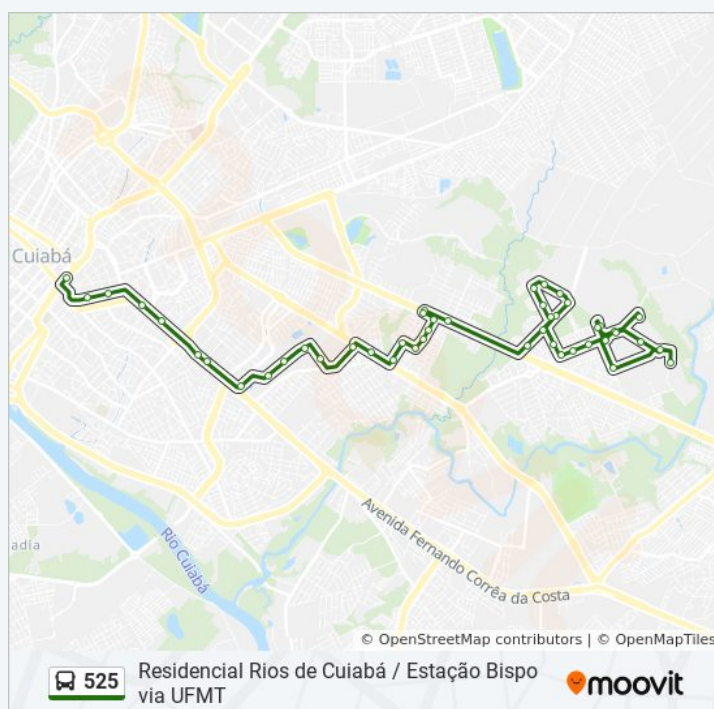

Terça-feira	05:58 - 19:02
Quarta-feira	05:58 - 19:02
Quinta-feira	05:58 - 19:02
Sexta-feira	05:58 - 19:02
Sábado	05:20 - 13:16

Informações da linha de ônibus 525

Sentido: Estação Bispo Via Ufmt

Paradas: 47

Duração da viagem: 40 min

Resumo da linha:

Rua 20, 280

Av. Universitária | Faculdade Direito

Av. Universitária | Faculdade De Arquitetura E Ru

Av. Universitária | Faculdade De Educação Física

Av. Universitária | Quadra Poliesportiva