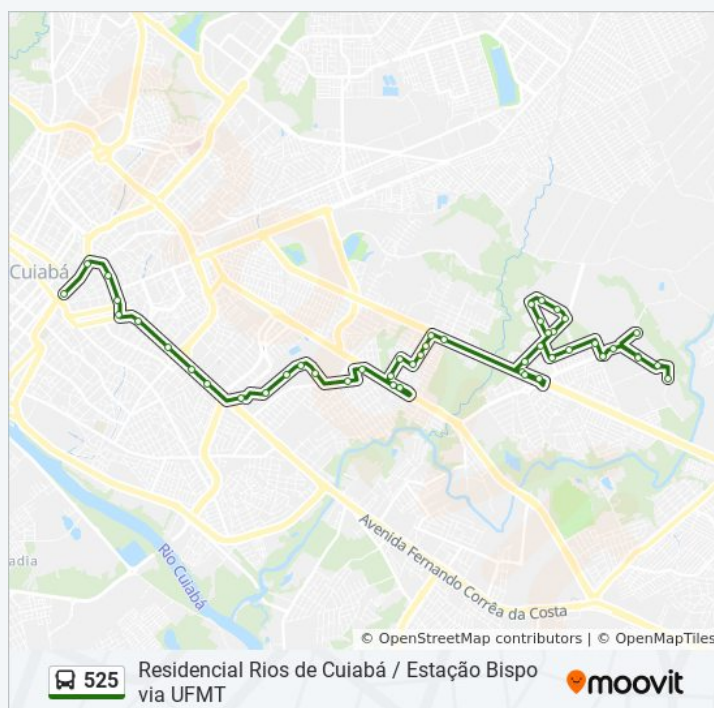

Avenida Das Torres, 166-254

Horários da linha de ônibus 525

Tabela de horários sentido Residencial Rios De Cuiabá Via Ufmt

Domingo	Fora de Operação
Segunda-feira	06:46 - 19:50
Terça-feira	06:46 - 19:50
Quarta-feira	06:46 - 19:50
Quinta-feira	06:46 - 19:50
Sexta-feira	06:46 - 19:50
Sábado	06:04 - 14:00

Informações da linha de ônibus 525

Sentido: Residencial Rios De Cuiabá Via Ufmt

Paradas: 47

Duração da viagem: 39 min

Resumo da linha:

Rua 09, 137

Rua 09, 500

Avenida Maguari, 2