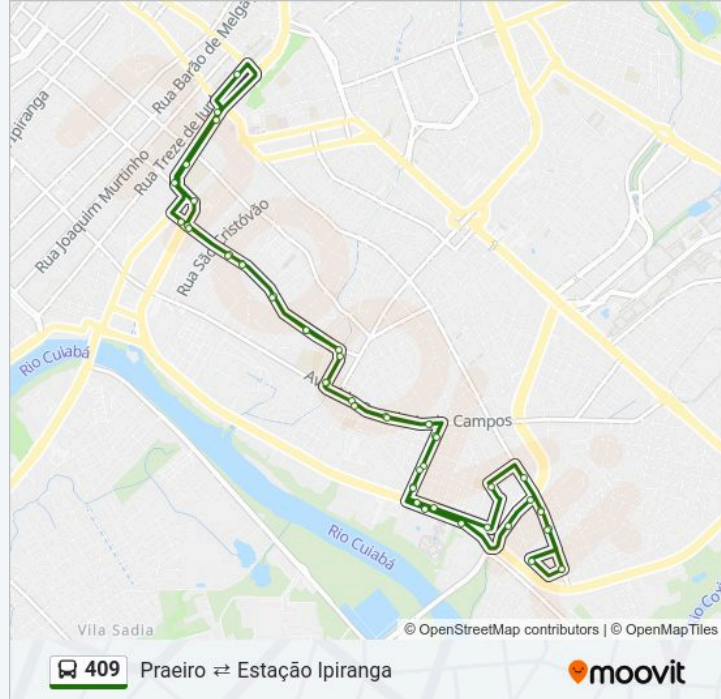

Avenida Tenente Coronel Duarte 955

Correios | 13 De Junho

Estação Ipiranga

Avenida Ten. Cel. Duarte | Praça Da Saúde

Rua Major Gama, 401-433

Rua Major Gama, 348-438

Rua Major Gama, 69

Rua Major Gama, 2-26

Avenida Jacques Brunini, 200

Top Fitness Academia

Avenida Jaques Brunini, 462-522

Edifício Jardim Beira Rio

Av. Manoel José De Arruda | Grupo Emal

Av. Tancredo De A. Neves, 1685

Av. Tancredo De A. Neves, 1501

Avenida General Mello, 3165-3115

Usf Praeiro

Emeb Hélio De Souza Vieira

Os horários e os mapas do itinerário da linha de ônibus 409 estão disponíveis, no formato PDF offline, no site: moovitapp.com. Use o Moovit App e viaje de transporte público por Cuiabá! Com o Moovit você poderá ver os horários em tempo real dos ônibus, trem e metrô, e receber direções passo a passo durante todo o percurso!