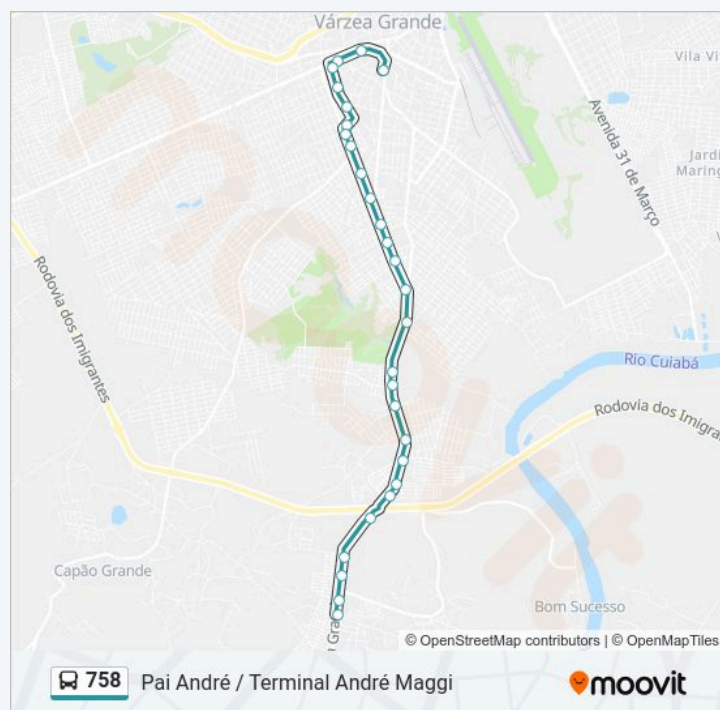

Use o aplicativo do Moovit para encontrar a estação de ônibus da linha 758 mais perto de você e descubra quando chegará a próxima linha de ônibus 758.

Sentido: Pai André

51 pontos

[VER OS HORÁRIOS DA LINHA](#)

Informações da linha de ônibus 758

Sentido: Terminal André Maggi

Paradas: 28

Duração da viagem: 27 min
Resumo da linha:

Av. Leôncio Lopes De Miranda, 748

Av. Leôncio Lopes De Miranda, 787-783

Av. Leôncio Lopes De Miranda, 810

Avenida Alzira Santana, 1071

Avenida Alzira Santana, 1008

Rua Poconé, 420

Rua Miguel Leite, 1001

Rua Miguel Leite, 689

Rua Miguel Leite | Cdd Correios

Sysa Aviamento

Escola Estadual Pedro Gardes

Terminal André Maggi | Desembarque

Os horários e os mapas do itinerário da linha de ônibus 758 estão disponíveis, no formato PDF offline, no site: moovitapp.com. Use o Moovit App e viaje de transporte público por Cuiabá! Com o Moovit você poderá ver os horários em tempo real dos ônibus, trem e metrô, e receber direções passo a passo durante todo o percurso!