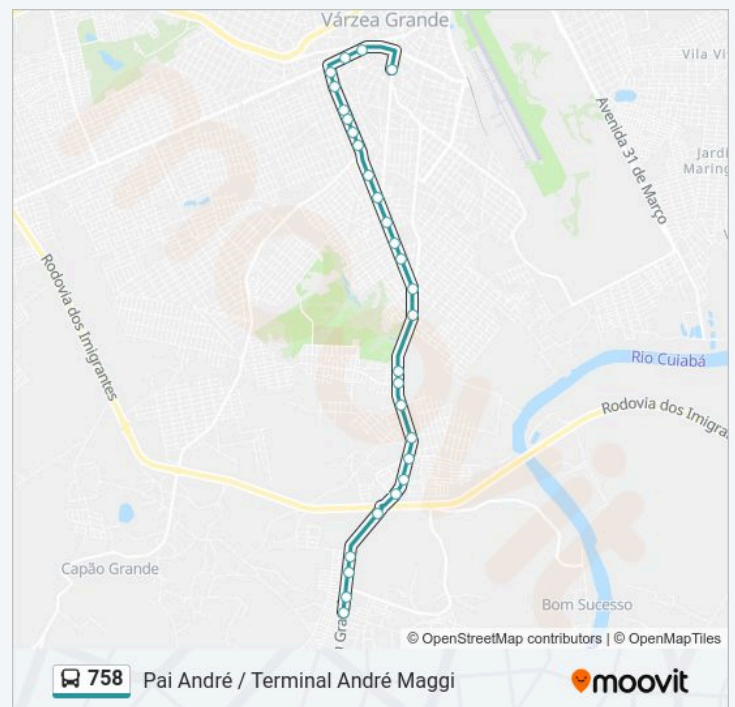

Informações da linha de ônibus 758

Sentido: Pai André

Paradas: 28

Duração da viagem: 25 min

Resumo da linha:

Horários da linha de ônibus 758

51 pontos

[VER OS HORÁRIOS DA LINHA](#)