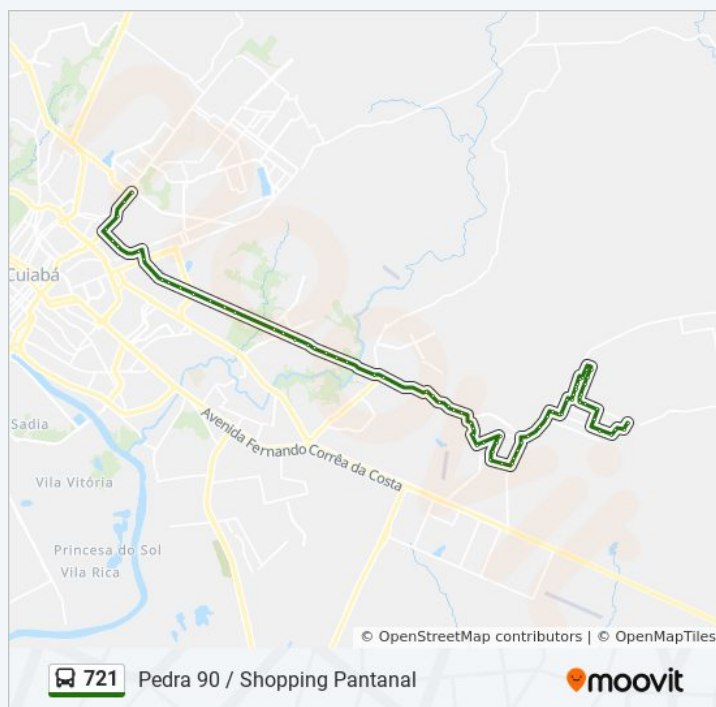

Av. Antônio De Pádua, 699-587

Informações da linha de ônibus 721

Sentido: Shopping Pantanal Via Voluntários Da Pátria

Paradas: 74

Duração da viagem: 60 min

Resumo da linha:

Emeb Onofre De Oliveira

Avenida Brasil, 660