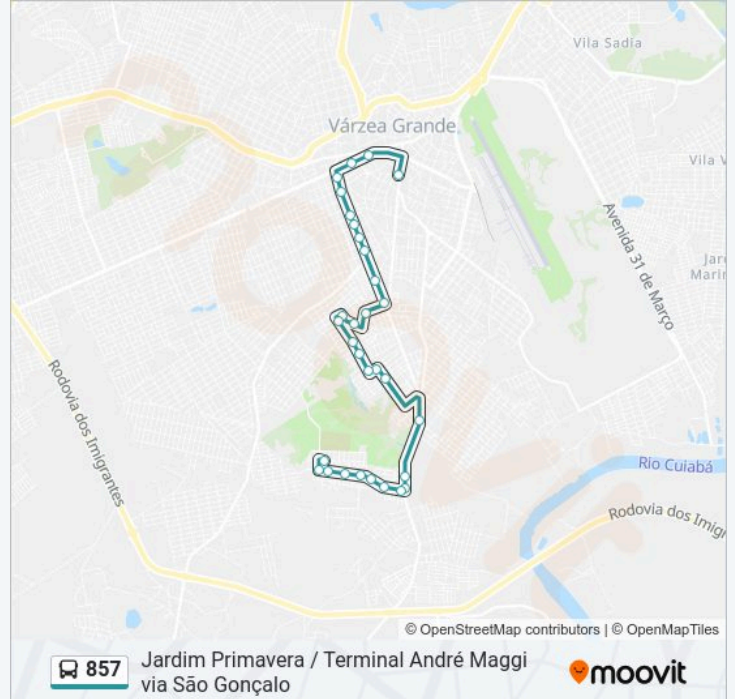

Avenida Alzira Santana, 1031

Avenida Alzira Santana, 1080

Popular Shopping

Avenida Alzira Santana, 2220

Rua Nossa Senhora Aparecida, 112

Emeb Ruth Martins Santana

Rua S Pedro, 800

Rua Olindo G. Galvão, 300-364

Sentido: Jardim Primavera Via São Gonçalo

Paradas: 31

Duração da viagem: 24 min

Resumo da linha:

Av. Leôncio Lopes De Miranda, 901-959

Av. Leôncio Lopes De Miranda, 795-807

Av. Leôncio Lopes De Miranda, 787-783

Av. A, 1382-1392

Av. A, 1006-1058

Av. A, 896-946

Av. A, 769-715

Av. A, 513-473

Av. A, 355-299

Avenida A, 221

Rua Vereador José C Do Prado, 1831

Sentido: Terminal André Maggi Via São Gonçalo

31 pontos

[VER OS HORÁRIOS DA LINHA](#)

Rua Vereador José C Do Prado, 1831

Rua Flor Do Campo, 221

Av. A, 355-299

Av. A, 513-473

Av. A, 769-715