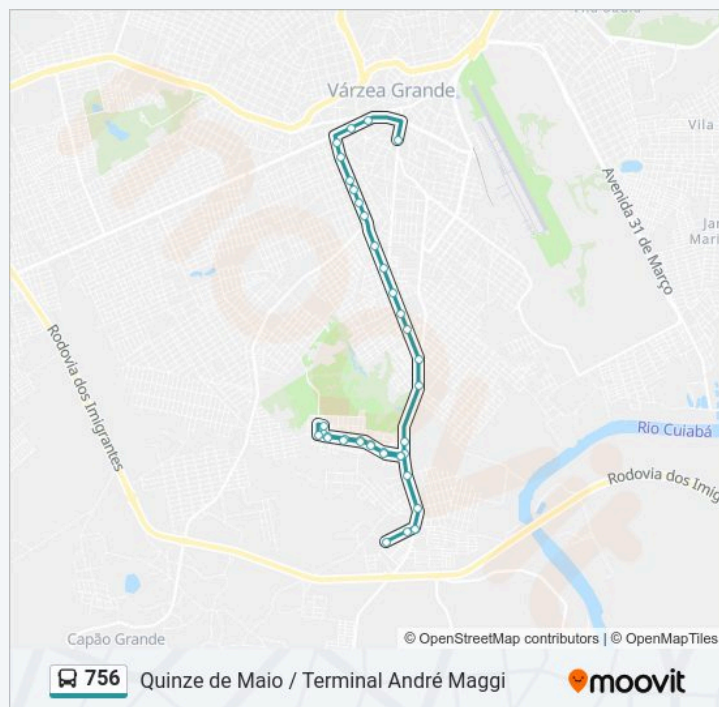

Res. Quinze De Maio | Ponto 1

sábado

13:35 - 22:55

Informações da linha de ônibus 756

Sentido: [756a] Quinze De Maio Via Jardim Primavera

Paradas: 38

Duração da viagem: 27 min

Resumo da linha:

Sentido: [756a] Terminal André Maggi Via Jardim Primavera

56 pontos

[VER OS HORÁRIOS DA LINHA](#)

Res. Quinze De Maio | Ponto 3

Res. Quinze De Maio | Ponto 4

Av. Leôncio Lopes De Miranda, 282-350

Av. Leôncio Lopes De Miranda, 479-505