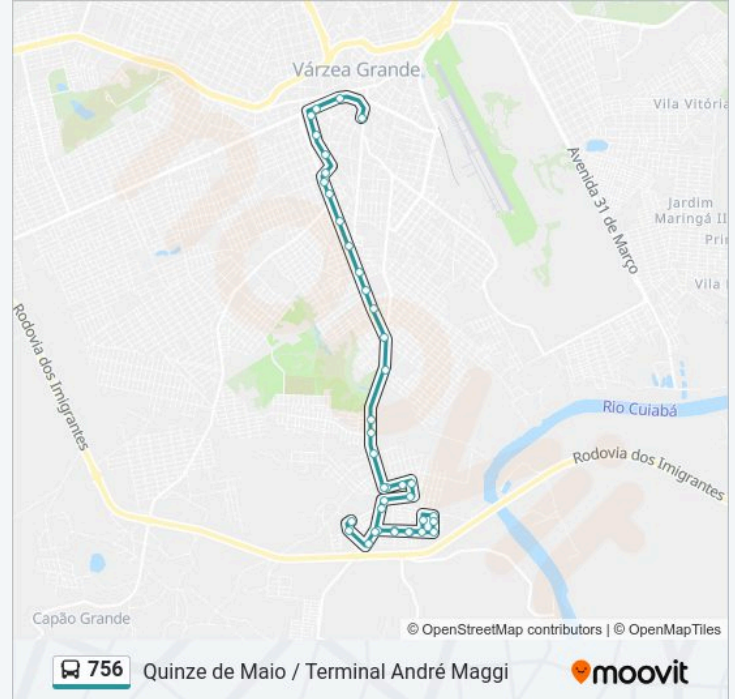

Rua Poconé, 420

Rua Miguel Leite, 1001

Rua Miguel Leite, 689

Rua Miguel Leite | Cdd Correios

Sysa Aviamento

Escola Estadual Pedro Gardes

Terminal André Maggi | Desembarque

Sentido: [756a] Quinze De Maio Via Jardim Primavera

38 pontos

[VER OS HORÁRIOS DA LINHA](#)

Terminal André Maggi | Municipal

Big Loja

Vitória Shopping

Avenida Alzira Santana, 106

Avenida Alzira Santana, 316

Horários da linha de ônibus 756