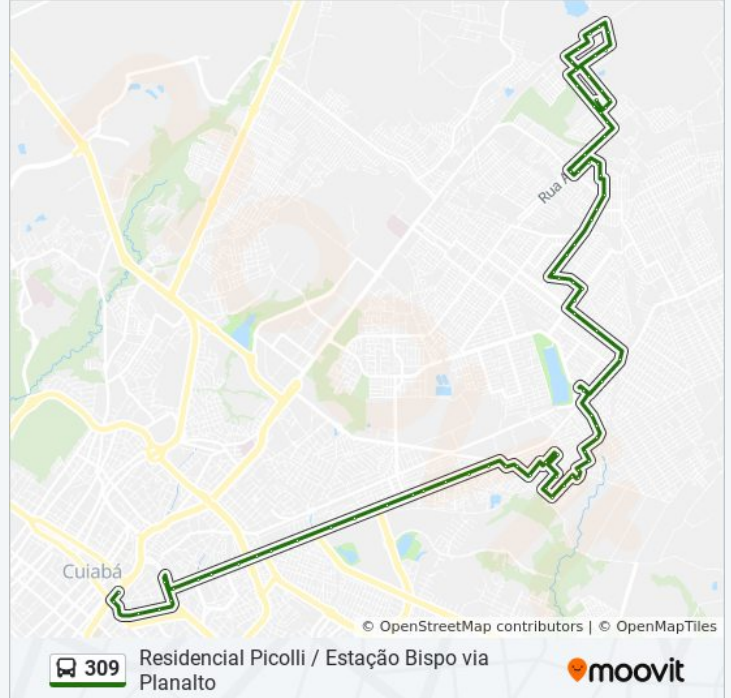

Escola Estadual Victorino Monteiro Da Silva

Avenida Tuiuiú, 991-963

Rua Asa Branca, 1

Av. Dante Martins De Oliveira, 1546

Av. Dante Martins De Oliveira, 1172-1230

Terminal Do Cpa 3

Terminal Do Cpa 3

Rua Vilena, 135

Rua Goiás, 376

Rua Brasília, 532

Rua Araras, 319-223

Rua Da Fartura, 28

Rua Paraúna, 130

Emeb 12 De Outubro

Rua Alfredo Antônio Juvenal, 503-435

Rua Alfredo Antônio Juvenal, 274-328

Rua Alfredo Antônio Juvenal, 135-75

Rua Ivonete Pereira Dos Reis, 111-49

Avenida A, 458

Rua Marcos Dennys Silva Santos, 152

Rua Monte Azul, 115-61

Rua Pacaraima, 346-372

Rua Pirineus, 111-77

Rua Cachimbo | Ginásio Do Planalto