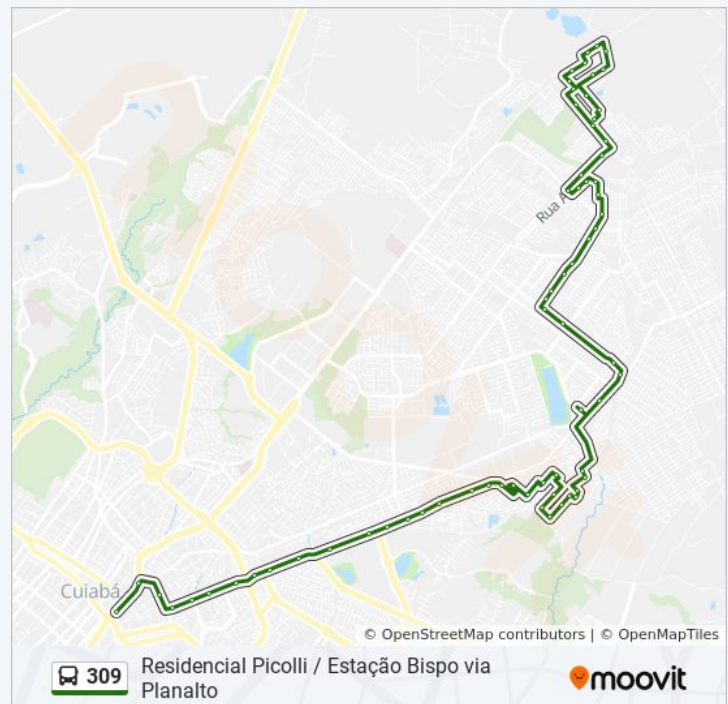

Rua Ivonete Pereira Dos Reis, 111-49

Rua Alfredo Antônio Juvenal, 135-75

Rua Alfredo Antônio Juvenal, 274-328

Rua Alfredo Antônio Juvenal, 503-435

Emeb 12 De Outubro

Rua Paraúna, 130

Rua Parima, 86

Rua Araras, 319-223

Rua Brasília, 532

Rua Brasília, 429

Terminal Do Cpa 3

Sexta-feira

05:45 - 22:50

Sábado

05:50 - 22:15

Informações da linha de ônibus 309

Sentido: Residencial Picolli

Paradas: 69

Duração da viagem: 50 min

Resumo da linha:

Terminal Do Cpa 3

Av. Dante Martins De Oliveira, 1172-1230

Av. Dante Martins De Oliveira, 1587

Avenida Tuiuiú, 1723-1713