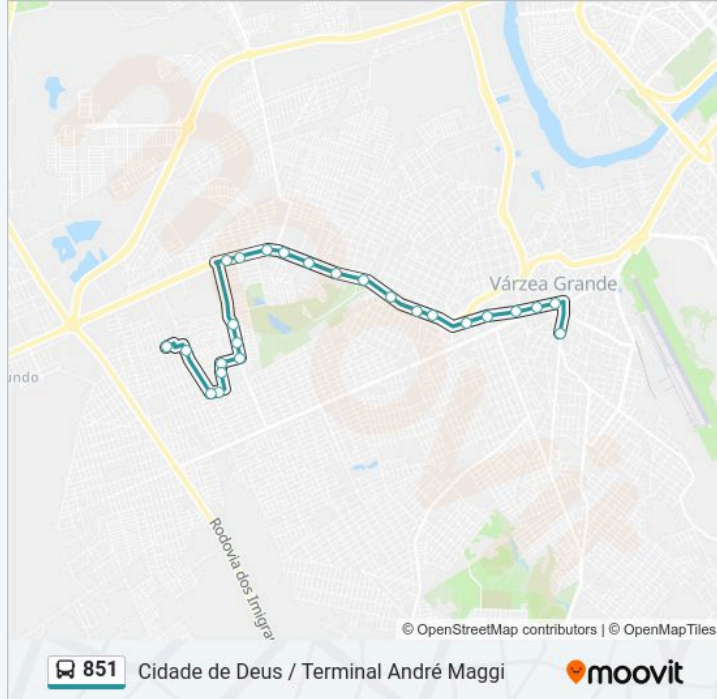

Sentido: Cidade De Deus

25 pontos

[VER OS HORÁRIOS DA LINHA](#)

Terminal André Maggi | Municipal

Av. Couto Magalhães, 1400-1414

Studio Z | Couto Magalhães

Av. Couto Magalhães, 1946b

Loja Romera | Couto Magalhães

Informações da linha de ônibus 851

Sentido: Cidade De Deus

Paradas: 25

Duração da viagem: 23 min

Resumo da linha:

Skinão

Supermercado Eldorado

Avenida A, 15

Ponto Final - Cidade De Deus

Sentido: Terminal André Maggi

38 pontos

[VER OS HORÁRIOS DA LINHA](#)

Ponto Final - Cidade De Deus

Rua Marília, 136-208

Rua Marília, 343-391

Merceria Vidal

Odonto Certo

Supermercado Eldorado

Skinão

Avenida Dom, 105-161

Avenida Dom, 270-322

Escola Estadual Profª Arlete Maria

Horários da linha de ônibus 851

Tabela de horários sentido Terminal André Maggi