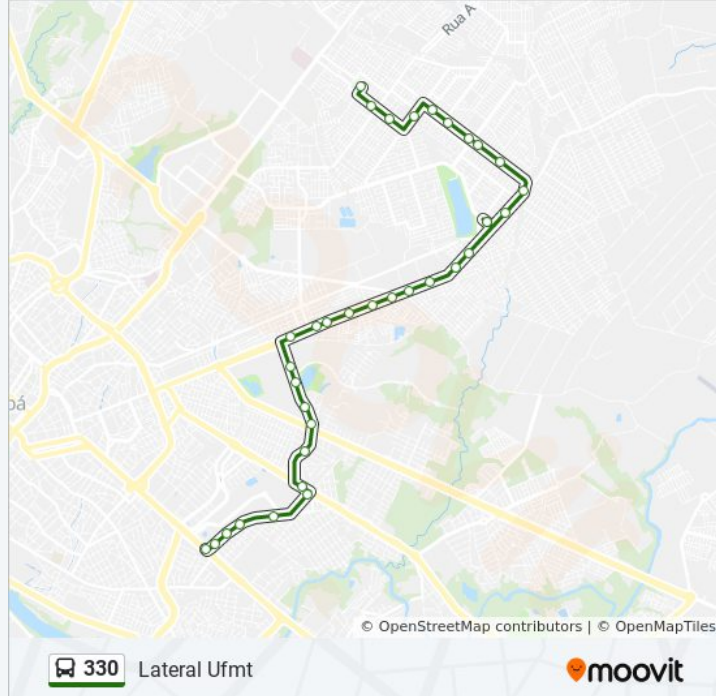

### Sentido: Lateral Ufmt

37 pontos

[VER OS HORÁRIOS DA LINHA](#)

Terminal Do Cpa 1  
Rua Pernambuco, 451-401  
Avenida Pernambuco, 1885  
Av. Alice Freire Silva, 1091 | Supermercado Dia Dia Cpa II  
Avenida Tuiuiú, 159-139  
Avenida Tuiuiú, 454-462  
Avenida Tuiuiú, 103-99  
Avenida Tuiuiú, 991-963  
Rua Asa Branca, 1  
Av. Dante Martins De Oliveira, 1546  
Av. Dante Martins De Oliveira, 1172-1230  
Terminal Do Cpa 3 | Desembarque  
Terminal Do Cpa 3 | Ponto 3  
Av. Dante Martins De Oliveira, 402-500  
Av. Dante Martins De Oliveira, 5510-5570  
Av. Dante Martins De Oliveira, 5367-5157  
Escola Estadual Dr. Hélio Palma De Arruda  
Policlínica Do Planalto  
Residencial São Carlos  
Condomínio Pq. Chapada Imperial  
Av. Dante Martins De Oliveira | Só Salvados

### Informações da linha de ônibus 330

**Sentido:** Lateral Ufmt

**Paradas:** 37

**Duração da viagem:** 32 min

**Resumo da linha:**

Av. Dante Martins De Oliveira, 3592-3702

Eneb Guilhermina De Figueiredo

Alpha Mall 1

Frente Ao Parque Tia Nair

Residencial Villa Felice

Avenida Érico Preza, 3030

Drogasil Jardim Itália

Avenida Érico Preza, 448-480

Rua Genova, 137

Fundos Ufmt

Rua 20, 280

### Sentido: Terminal Cpa 1

37 pontos

[VER OS HORÁRIOS DA LINHA](#)

Instituto De Linguagens - Ufmt

Avenida Brasília, 210

Supermercado Big Lar | Jardim Das Américas

Avenida Brasília, 1020 | Quadra 11

Avenida Brasília | Posto América