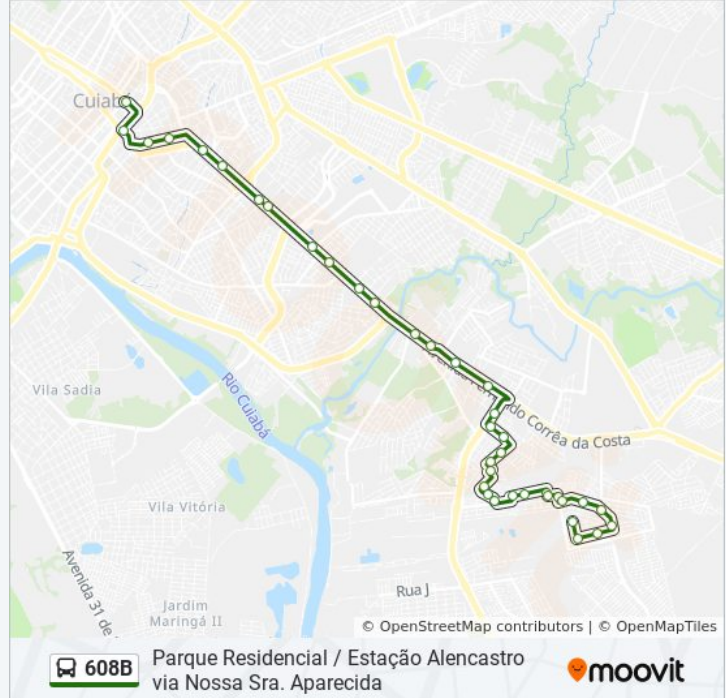

Use o aplicativo do Moovit para encontrar a estação de ônibus da linha 608B mais perto de você e descubra quando chegará a próxima linha de ônibus 608B.

Sentido: Estação Alencastro Via Nossa Sra. Aparecida

Informações da linha de ônibus 608B

Sentido: Estação Alencastro Via Nossa Sra. Aparecida

Paradas: 38

Duração da viagem: 31 min

Resumo da linha:

Rua I-9, 128-150

Rod. Palmiro Paes De Barros, 185-155

Av. Fernando Corrêa | Gontijo Transportes

Assaí Coxipó | Posto Amazônia 10

Av. Fernando Corrêa | Só Ônibus Vendas

Av. Fernando Corrêa | Frente A Praça Coxipó

Frente A Escola Estadual Raimundo Pinheiro

Frente A Escola Estadual Souza Bandeira

Av. Fernando Corrêa | Dismafe

Antigo Pronto Socorro | Hospital De Referência A Covid-19

Praça Maria Taquara

Estação Alencastro

Sentido: Parque Residencial Via Nossa Sra. Aparecida

38 pontos

[VER OS HORÁRIOS DA LINHA](#)

Estação Alencastro