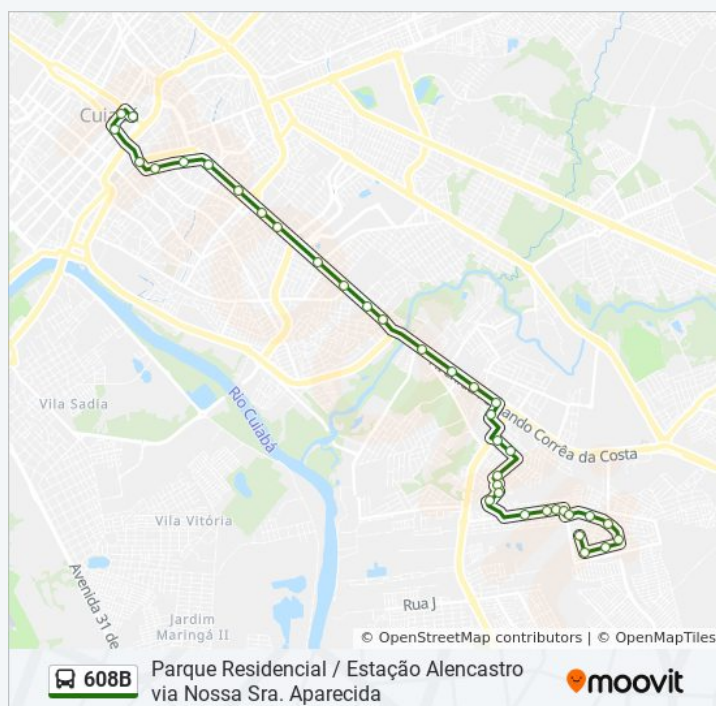

Use o aplicativo do Moovit para encontrar a estação de ônibus da linha 608B mais perto de você e descubra quando chegará a próxima linha de ônibus 608B.

Sentido: Estação Alencastro Via Nossa Sra. Aparecida

Antigo Pronto Socorro | Hospital De Referência A Covid-19

Praça Maria Taquara

Estação Alencastro

Sentido: Parque Residencial Via Nossa Sra. Aparecida

38 pontos

[VER OS HORÁRIOS DA LINHA](#)

Estação Alencastro

Avenida 1, 15-26

Avenida C, 212-276

Avenida C, 504-554

Avenida C, 715-655

Avenida A, 1210-1272

Rua Quatro, 2341-2335

Rua Quatro, 2151-2043

Praça Do Residencial Coxipó

Avenida C, 870-878

Rua Treze, 919-759

Rua Treze, 1081-921

Ponto Final - Parque Residencial Coxipó

Os horários e os mapas do itinerário da linha de ônibus 608B estão disponíveis, no formato PDF offline, no site: moovitapp.com. Use o [Moovit App](https://moovitapp.com) e viaje de transporte público por Cuiabá! Com o Moovit você poderá ver os horários em tempo real dos ônibus, trem e metrô, e receber direções passo a passo durante todo o percurso!