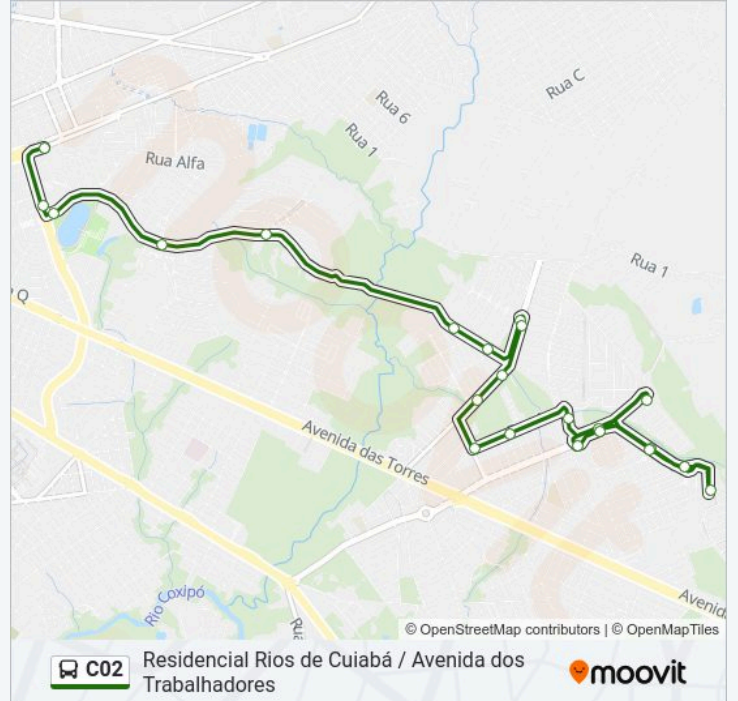

Florais Do Parque

Avenida B, 905

Alphaville 2

Supermercado Comper | Jardim Itália

Os horários e os mapas do itinerário da linha de ônibus C02 estão disponíveis, no formato PDF offline, no site: moovitapp.com. Use o Moovit App e viaje de transporte público por Cuiabá! Com o Moovit você poderá ver os horários em tempo real dos ônibus, trem e metrô, e receber direções passo a passo durante todo o percurso!

© 2024 Moovit - Todos os direitos reservados