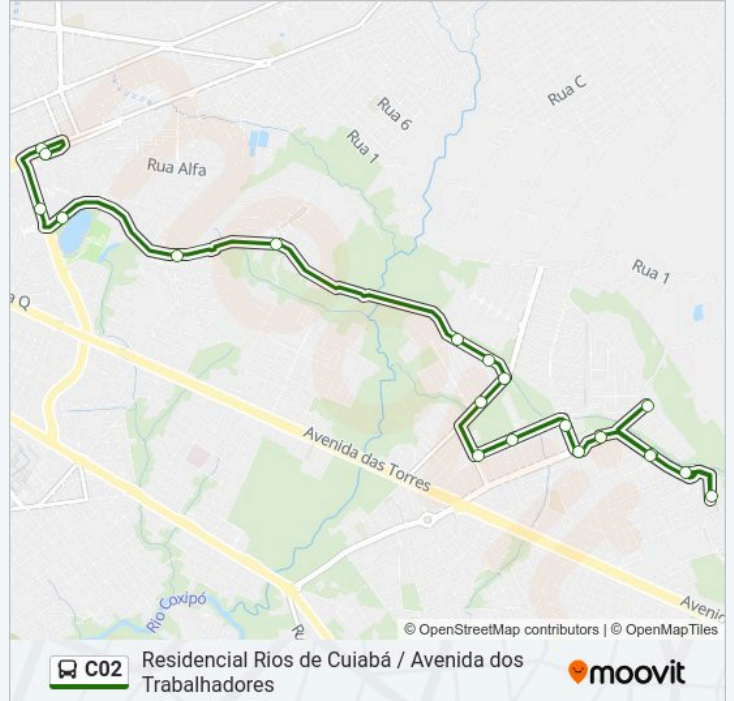

Sentido: Residencial Rios De Cuiabá

20 pontos

[VER OS HORÁRIOS DA LINHA](#)

Supermercado Comper | Jardim Itália

Emeb Guilhermina De Figueiredo

Alpha Mall 1

Avenida B, 905

Supremo Itália

Avenida Belvedere, 693

Condomínio Rio Claro

Condomínio Rio Manso

Condomínio Reserva Rio Cuiabá

Condomínio Rio Jangada

Frente Condomínio Rio Manso

Ponto Final - Rio São Lourenço

Horários da linha de ônibus C02

Tabela de horários sentido Residencial Rios De Cuiabá

domingo	Fora de Operação
segunda-feira	05:28 - 19:22
terça-feira	05:28 - 19:22
quarta-feira	05:28 - 19:22
quinta-feira	05:28 - 19:22
sexta-feira	05:28 - 19:22
sábado	05:28 - 19:22

Informações da linha de ônibus C02**Sentido:** Residencial Rios De Cuiabá**Paradas:** 20**Duração da viagem:** 20 min**Resumo da linha:**

Sentido: Supermercado Comper Jardim Itália

22 pontos

[VER OS HORÁRIOS DA LINHA](#)