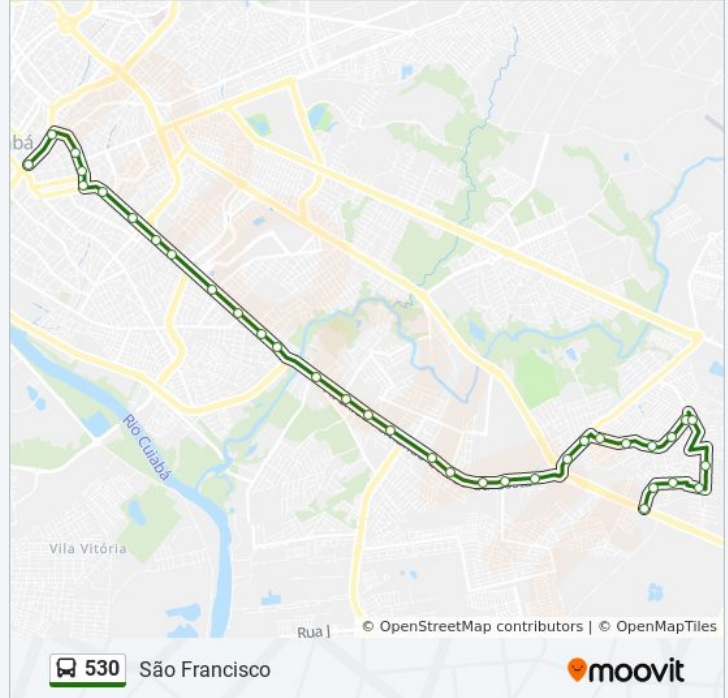

530

Estação Bispo

VER NA WEB

A linha de ônibus 530 | (Estação Bispo) tem 2 itinerários.

(1) Estação Bispo: 05:21 - 20:59(2) São Francisco: 06:02 - 21:29

Use o aplicativo do Moovit para encontrar a estação de ônibus da linha 530 mais perto de você e descubra quando chegará a próxima linha de ônibus 530.

Sentido: Estação Bispo

37 pontos

[VER OS HORÁRIOS DA LINHA](#)

Ponto Final | Linha 530

Emeb Francisco Pedroso Da Silva

Rua Das Acácias, 316

Travessa 16, 102

Rua J, 92

Informações da linha de ônibus 530

Sentido: São Francisco

Paradas: 35

Duração da viagem: 37 min

Resumo da linha:

Escola Estadual Raimundo Pinheiro

Av. Fernando Corrêa | Praça Coxipó

Av. Fernando Corrêa | Drogaria Ultra Popular

Av. Edson Luís Da Silva, 1314

Av. Secundária Iii, 733-639

Rua 402, 27

Travessa 16, 102

Rua Das Acácias, 742

Emeb Francisco Pedroso Da Silva

Ponto Final | Linha 530

Os horários e os mapas do itinerário da linha de ônibus 530 estão disponíveis, no formato PDF offline, no site: moovitapp.com. Use o [Moovit App](#) e viaje de transporte público por Cuiabá! Com o Moovit você poderá ver os horários em tempo real dos ônibus, trem e metrô, e receber direções passo a passo durante todo o percurso!