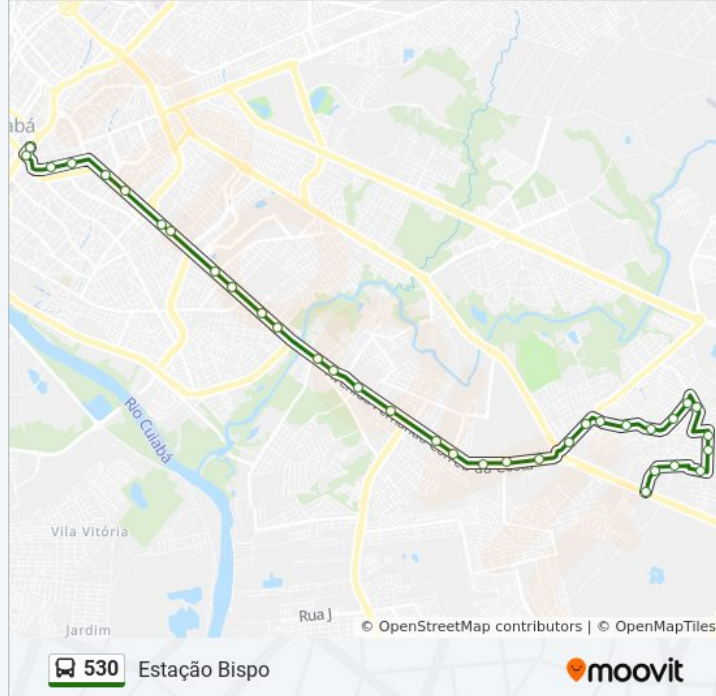

530

Estação Bispo

VER NA WEB

A linha de ônibus 530 | (Estação Bispo) tem 2 itinerários.

(1) Estação Bispo: 05:21 - 20:59(2) São Francisco: 06:02 - 21:29

Use o aplicativo do Moovit para encontrar a estação de ônibus da linha 530 mais perto de você e descubra quando chegará a próxima linha de ônibus 530.

Sentido: Estação Bispo

37 pontos

[VER OS HORÁRIOS DA LINHA](#)

Ponto Final | Linha 530

Emeb Francisco Pedroso Da Silva

Rua Das Acácias, 316

Travessa 16, 102

Rua J, 92

Av. Fernando Corrêa | Comercial Gerdau

Horários da linha de ônibus 530

Tabela de horários sentido Estação Bispo

Domingo	Fora de Operação
Segunda-feira	05:21 - 20:59
Terça-feira	05:21 - 20:59
Quarta-feira	05:21 - 20:59
Quinta-feira	05:21 - 20:59
Sexta-feira	05:21 - 20:59
Sábado	05:21 - 20:59

Informações da linha de ônibus 530**Sentido:** Estação Bispo**Paradas:** 37**Duração da viagem:** 37 min**Resumo da linha:**

Av. Fernando Corrêa | Gontijo Transportes
 Assaí Coxipó | Posto Amazônia 10
 Av. Fernando Corrêa | Só Ônibus Vendas
 Av. Fernando Corrêa | Frente A Praça Coxipó
 Frente A Escola Estadual Raimundo Pinheiro
 Frente A Escola Estadual Souza Bandeira
 Av. Fernando Corrêa | Dismafe
 Instituto De Linguagens - Ufmt
 Av. Fernando Corrêa | Shopping 3 Américas
 Av. Fernando Corrêa | Trescinco Automóveis
 Av. Fernando Corrêa | Hotel Miranda
 Av. Fernando Corrêa | Saga Jaguar Land Rover
 Procon Estadual
 Antigo Pronto Socorro | Hospital De Referência A Covid-19
 Praça Maria Taquara
 Estação Bispo - Modulo B