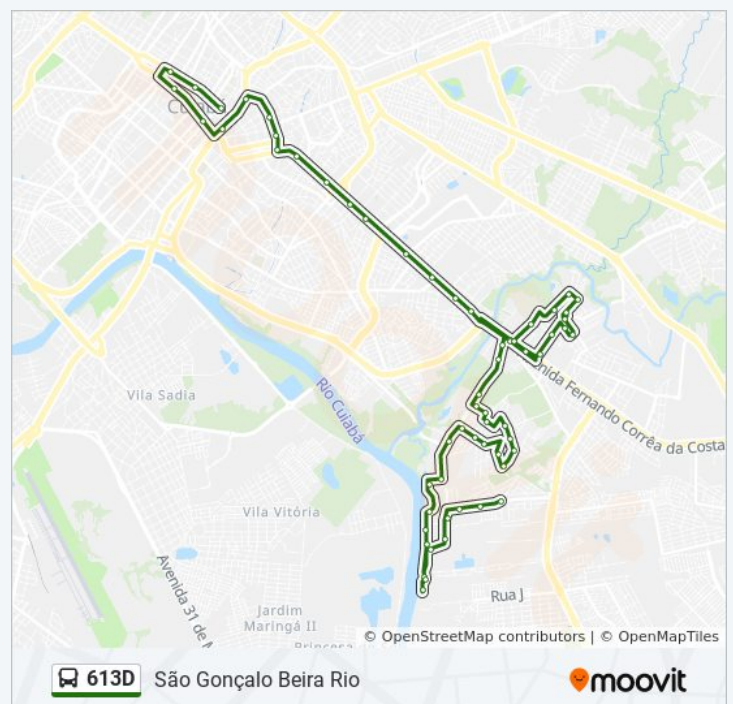

Rua Antônio Dorileo, 202

Rua Antônio Dorileo, 202-700 | Praça Cândido Manoel

Clube Da Assoade

Rua Antônio Dorileo, 702-1000

Rua Eduardo Lopes, 1423-1373

São Gonçalo Beira Rio

Rua Eduardo Lopes, 1423-1373

Rua Cabeceiras, 1156-1270

Procon Estadual

Praça Maria Taquara

Estação Alencastro

Sentido: São Gonçalo Beira Rio

62 pontos

[VER OS HORÁRIOS DA LINHA](#)

Estação Alencastro

Avenida Getúlio Vargas, 654

Rua Alexandre De Barros, 1179-1089

Rua X, 297

Horários da linha de ônibus 613D

Tabela de horários sentido São Gonçalo Beira Rio

Domingo	06:48 - 18:28
Segunda-feira	Fora de Operação
Terça-feira	Fora de Operação
Quarta-feira	Fora de Operação
Quinta-feira	Fora de Operação
Sexta-feira	Fora de Operação
Sábado	Fora de Operação

Informações da linha de ônibus 613D

Sentido: São Gonçalo Beira Rio

Paradas: 62

Duração da viagem: 57 min

Resumo da linha:

Rua Nossa Sra. Da Guia, 149-135

Av. Das Seringueiras, 81-1

Av. Dos Pinhais, 160-216