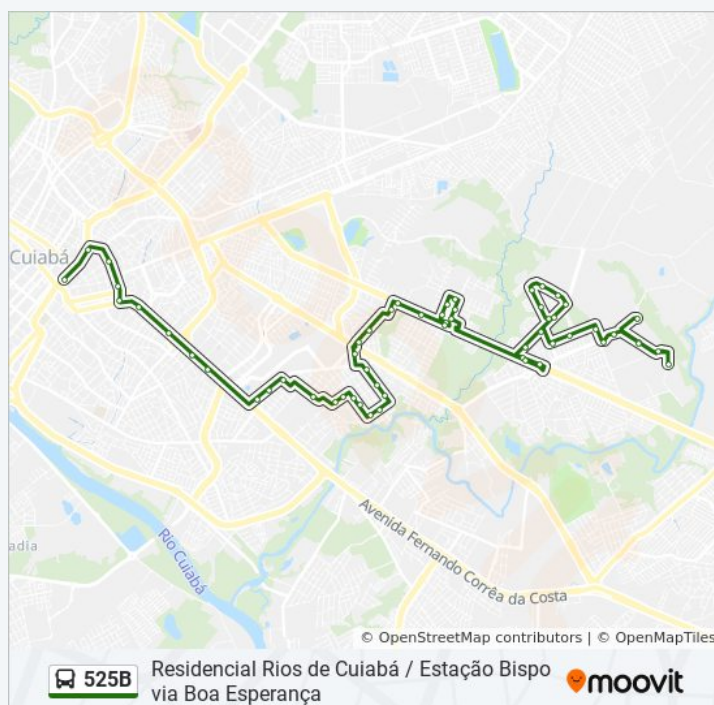

Rua Antonio Oliveira De Moura, 100

Horários da linha de ônibus 525B

Tabela de horários sentido Residencial Rios De Cuiabá Via Boa Esperança

Domingo	Fora de Operação
Segunda-feira	06:04 - 23:36
Terça-feira	06:04 - 23:36
Quarta-feira	06:04 - 23:36
Quinta-feira	06:04 - 23:36
Sexta-feira	06:04 - 23:36
Sábado	Fora de Operação

Informações da linha de ônibus 525B

Sentido: Residencial Rios De Cuiabá Via Boa Esperança

Paradas: 57

Duração da viagem: 43 min

Resumo da linha:

Rua Vinte, 830

Rua Vinte, 701

Rua Marquês De Pombal, 116