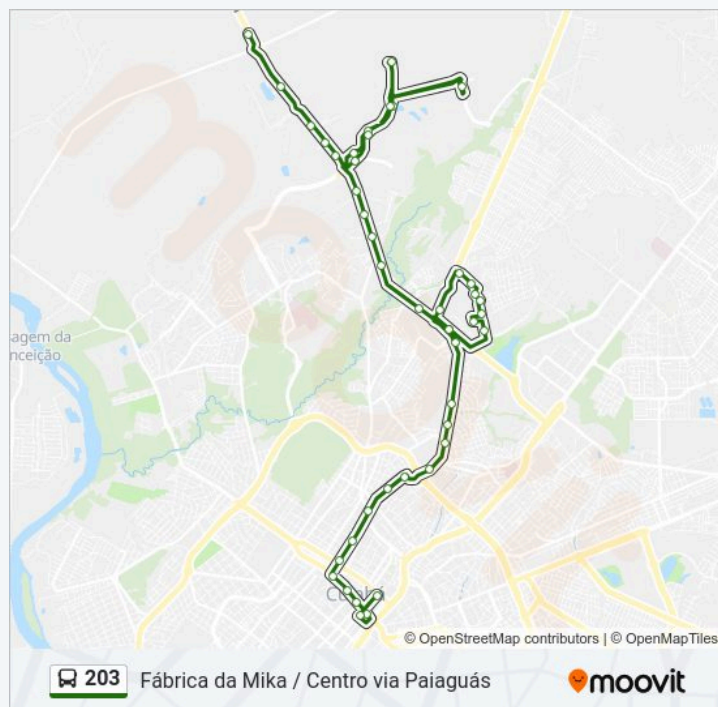

Avenida Marechal Deodoro | Hospital Santa Helena

Avenida Marechal Deodoro, 161

Frente A Rodoviária

Avenida República Do Líbano, 178-194

Avenida República Do Líbano, 3075-2979

Avenida República Do Líbano, 2821-2485

Avenida Paiaguás, 335-73

Avenida Doutor Hélio Ribeiro, 774

Avenida República Do Líbano | Águas Cuiabá

Avenida República Do Líbano, 2821-2485

Avenida República Do Líbano, 3075-2979

Avenida República Do Líbano, 970

Rodoviária

Avenida Pres. Marques, 5

Avenida Pres. Marques | Hospital Santa Helena

Avenida Pres. Marques, 1100

Avenida Pres. Marques | Águas Cuiabá

Escola Estadual Liceu Cuiabano

Avenida Isaac Póvoas | Cebrac

Avenida Isaac Póvoas, 562

Praça Rachid Jaudy

Drogaria Pramym

Rua Joaquim Murtinho | Sesc Odonto

Igreja Matriz

Os horários e os mapas do itinerário da linha de ônibus 203 estão disponíveis, no formato PDF offline, no site: moovitapp.com. Use o Moovit App e viaje de transporte público por Cuiabá! Com o Moovit você poderá ver os horários em tempo real dos ônibus, trem e metrô, e receber direções passo a passo durante todo o percurso!