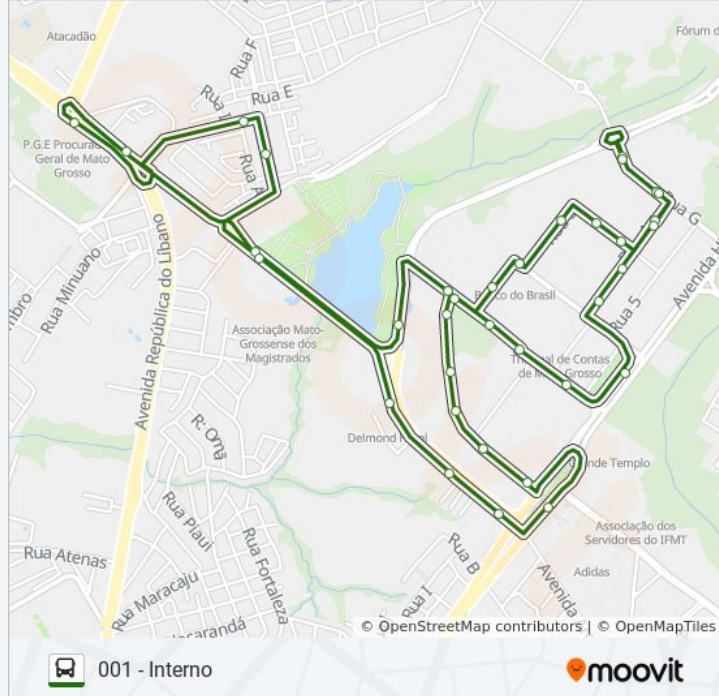

Sema

Tribunal De Contas

Praça Das Bandeiras

Rua 04 | Oab

Rua 04 | Ministério Público

Rua 04 | Aj1

Cridac - Centro De Reabilitação Integral Dom Aquino Corrêa

Rua G, Creci-Mt

Creci-Mt

Cridac - Centro De Reabilitação Integral Dom Aquino Corrêa

Rua 04 | Aj1

Funai

Incra

Secitec

Seplag

Sentido: 002 - Externo

54 pontos

[VER OS HORÁRIOS DA LINHA](#)

Seplag

Secretaria De Comunicação

Tribunal De Justiça

Sema

Tribunal De Contas

Fecomércio Mt

Tribunal Regional Do Trabalho - Trt

Seduc

Cenarium Rural

Assembleia Legislativa

Assembleia Legislativa

Avenida Dr. Hélio Ribeiro | Parque Das Águas

Avenida Doutor Hélio Ribeiro, 774

Horários da linha de ônibus LIGEIRINHO

Tabela de horários sentido 002 - Externo

Domingo	Fora de Operação
Segunda-feira	06:45 - 19:35
Terça-feira	06:45 - 19:35
Quarta-feira	06:45 - 19:35
Quinta-feira	06:45 - 19:35
Sexta-feira	06:45 - 19:35
Sábado	Fora de Operação

Informações da linha de ônibus LIGEIRINHO

Sentido: 002 - Externo

Paradas: 54

Duração da viagem: 49 min

Resumo da linha: