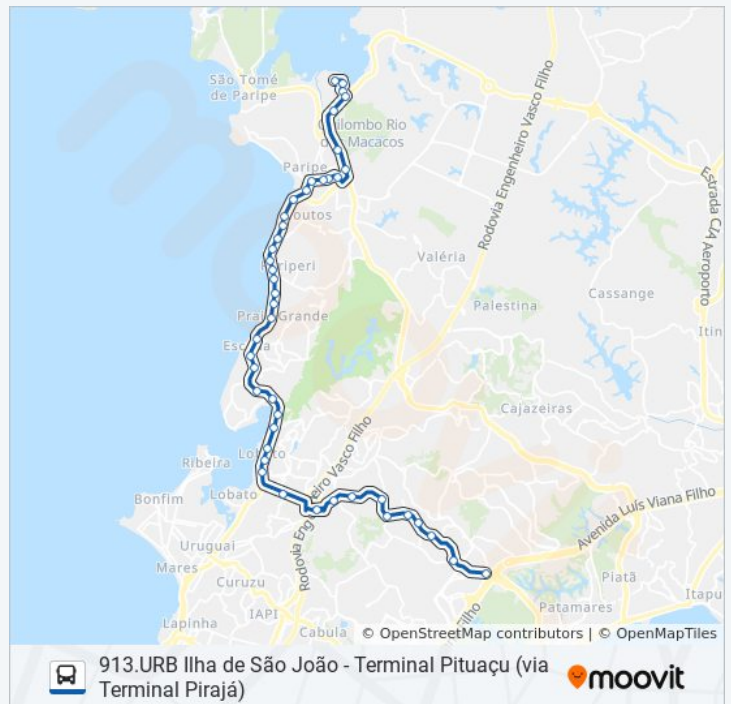

Rua Ilha Cj Ilha Sao Joao 41

Avenida Sao Raimundo 30

Ba-526

Estrada Da Base Naval De Aratu, 75

Estrada Da Base Naval De Aratu

Rua Almirante Tamandaré 71

Rua Almirante Tamandaré, 471

Rua Almirante Barroso 286

Avenida Afrânio Peixoto 207

Avenida Afrânio Peixoto, 5793

Avenida Afrânio Peixoto, 5444

Avenida Afrânio Peixoto, 4707

Avenida Afrânio Peixoto 6

Avenida Afrânio Peixoto | Atakadão Atakarejo - Lobato

Rua Nova União 2

Informações da linha de ônibus 913.URB ILHA DE SÃO JOÃO - TERMINAL PITUAÇU (VIA TERMINAL PIRAJÁ)

Sentido: Terminal Pituaçu

Paradas: 44

Duração da viagem: 53 min

Resumo da linha:

Ligação Lobato - Pirajá | Sentido Pirajá

Estação Pirajá

Rua Da Indonésia, 5

Avenida Gal Costa

Avenida General Costa, 74e

Avenida Gal Costa

Avenida Gal Costa

Rua Leste, 79

2a Travess Moises Mendes S Nova, 12