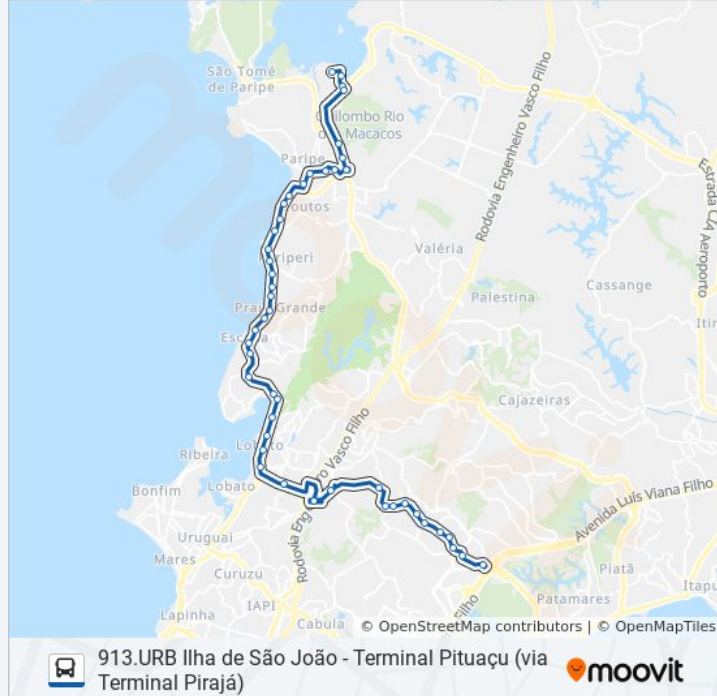

Avenida Afrânio Peixoto, 8950

Avenida Afrânio Peixoto, 9176

Avenida Afrânio Peixoto, 9592

Praça Cabocla

Avenida Afrânio Peixoto, 10398

Avenida Afrânio Peixoto, 10812

Avenida Afrânio Peixoto | Maternidade João Batista Caribé

Avenida Afrânio Peixoto, 11448

Avenida Afrânio Peixoto, 13 | Ida

Rua Almirante Tamandaré, 07

Rua Almirante Tamandaré, 59

Final De Linha - Escola De Menores

Rua Pôrto Santo, 01b

Rua Da Bélgica 314

Estrada Da Base Naval De Aratu

Ba-526

Acesso A 9

Rua late Clube, 62

Ponto Final - Ilha De São João

913.URB Ilha de São João - Terminal Pituauçu (via Terminal Pirajá)

Sentido: Terminal Pituauçu

44 pontos

[VER OS HORÁRIOS DA LINHA](#)

Rua Ilha Cj Ilha Sao Joao 41

Avenida Sao Raimundo 30

Ba-526

Estrada Da Base Naval De Aratu, 75

Estrada Da Base Naval De Aratu

Rua Almirante Tamandaré 71

Rua Almirante Tamandaré, 471

Rua Almirante Barroso 286