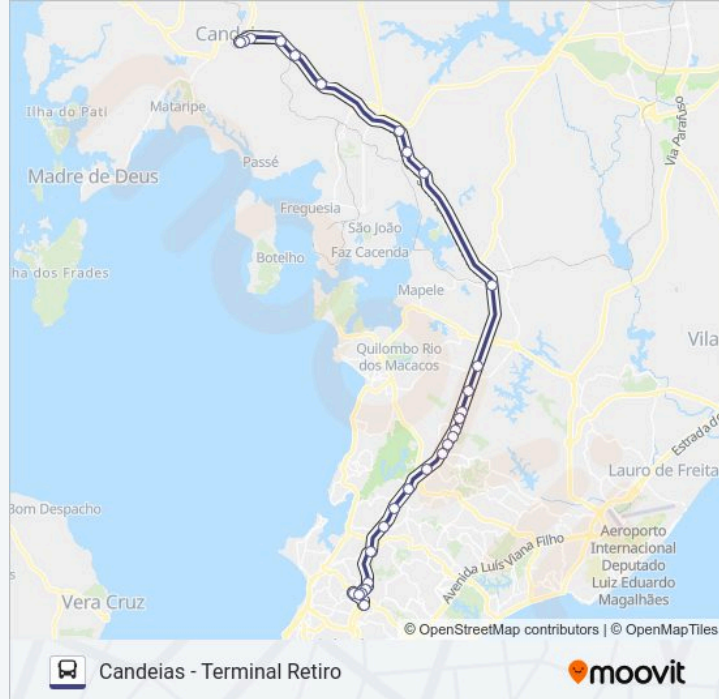

### Informações da linha de ônibus 809.URB CANDEIAS - TERMINAL RETIRO

**Sentido:** Terminal Retiro

**Paradas:** 29

**Duração da viagem:** 63 min

**Resumo da linha:**

Rua Da Matriz

Br-324, 25

Rua Luz Divina 28

Br-324

Br-324

Br-324

Br-324 | Makro

Br-324

Br 324

Br 324

Avenida Barros Reis 277

Avenida Barros Reis 4151

Avenida Camurugipe 23

Largo Do Retiro | Sesi

Avenida General San Martin, 96

Terminal Do Retiro

Os horários e os mapas do itinerário da linha de ônibus 809.URB CANDEIAS - TERMINAL RETIRO estão disponíveis, no formato PDF offline, no site: [moovitapp.com](https://moovitapp.com). Use o Moovit App e viaje de transporte público por Salvador! Com o Moovit você poderá ver os horários em tempo real dos ônibus, trem e metrô, e receber direções passo a passo durante todo o percurso!