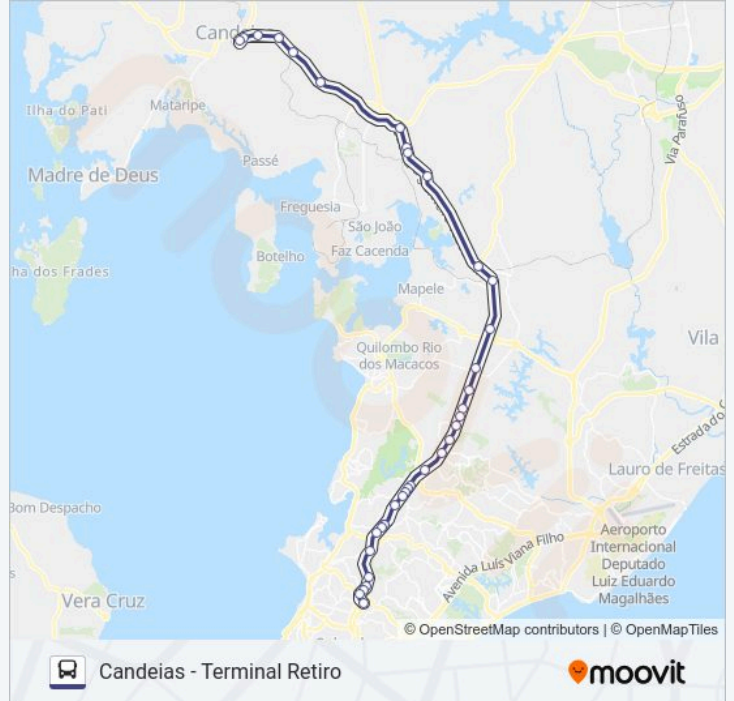

Br-324, 106

Br-324

Ba-324, 5000

Ba-324, 1800

Ba-522 | Faculdade De Candeias

Ba-531, 5000

Ba-522, 8468

Ba-522

Ba-522

Terminal Rodoviário Antônio Carlos Magalhães

### Sentido: Terminal Retiro

29 pontos

[VER OS HORÁRIOS DA LINHA](#)

Terminal Rodoviário Antônio Carlos Magalhães

Ba-522

Ba-522

Ba-522, 8468

Ba-522, 5000