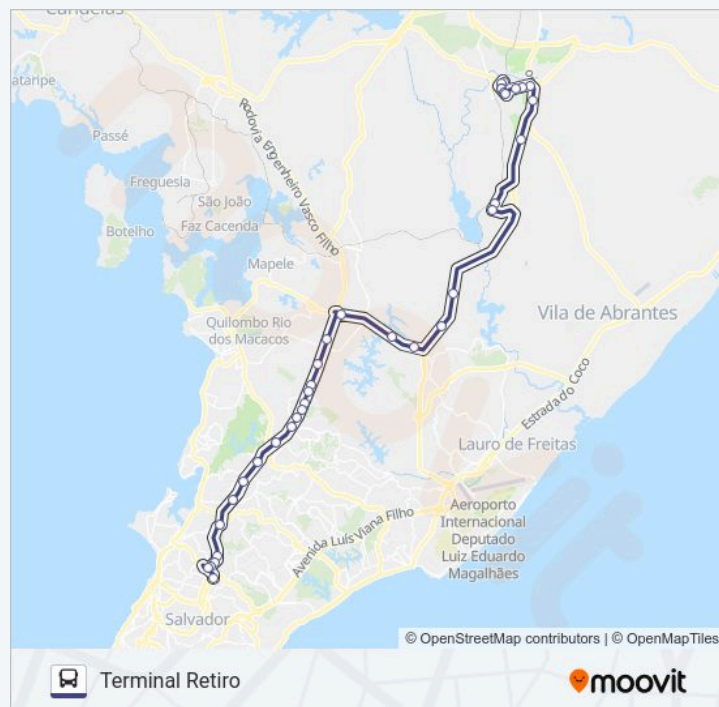

## Resumo da linha:

Rua São Rafael

Rua Do Rafael

Ba-535

Ba-535

Rua Barros Falcão, 5 | Ida

Ba-526

Ba-526

Largo Do Retiro | Sesi

Terminal Do Retiro

Os horários e os mapas do itinerário da linha de ônibus 814A.URB CAMAÇARI - TERMINAL RETIRO (VIA PARAFUSO) estão disponíveis, no formato PDF offline, no site: [moovitapp.com](https://moovitapp.com). Use o Moovit App e viaje de transporte público por Salvador! Com o Moovit você poderá ver os horários em tempo real dos ônibus, trem e metrô, e receber direções passo a passo durante todo o percurso!