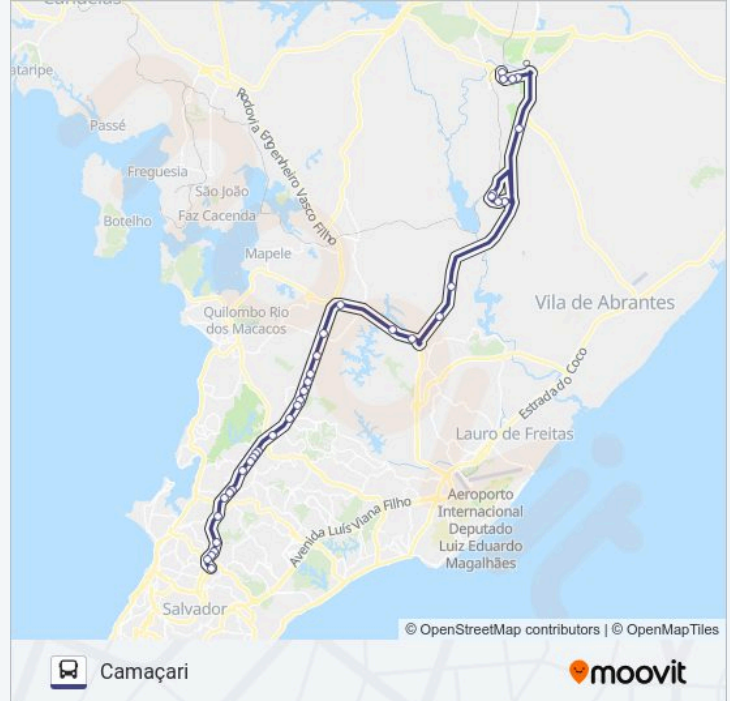

**Sentido: Camaçari**

38 pontos

[VER OS HORÁRIOS DA LINHA](#)

Terminal Do Retiro

Avenida Barros Reis 2019

Avenida Barros Reis, 2352

Avenida Barros Reis 4089

Br 324 | Acesso Bom Juá

Ba-526 | Cepel

Ba-526

Ba-535

Ba-535

Rua Da Areia

Rua Da Areia

Rua Do Rafael

Rua São Rafael

### Sentido: Terminal Retiro

36 pontos

[VER OS HORÁRIOS DA LINHA](#)

Terminal Rodoviário De Camaçari

Avenida Comercial, 895-997

Rua Francisco Drumond, 51

Rua Contorno De Centro Administrativo, 12

Rua Contorno De Centro Administrativo, 19

## Resumo da linha:

Rua São Rafael

Rua Do Rafael

Ba-535

Ba-535

Rua Barros Falcão, 5 | Ida

Ba-526

Ba-526