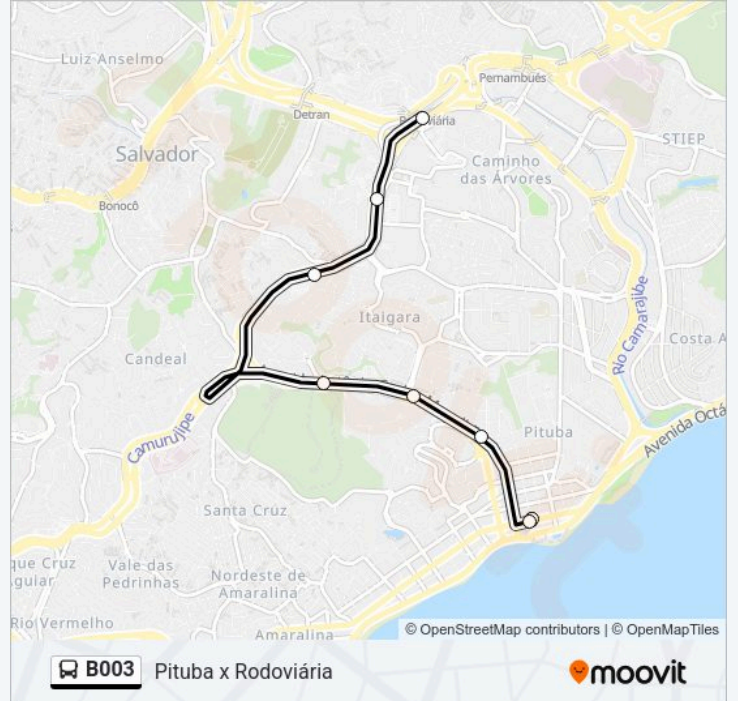

Linha B003

Pituba x Rodoviária

Use O App

A linha de ônibus B003 | (Pituba x Rodoviária) tem 2 itinerários.

(1) Pituba: 05:00-23:15(2) Rodoviária: 05:14-23:26

Use o aplicativo do Moovit para encontrar a estação de ônibus da linha B003 mais perto de você e descubra quando chegará a próxima linha de ônibus B003.

Sentido: Pituba

10 pontos

[VER OS HORÁRIOS DA LINHA](#)

Estacao Rodoviaria Sul (B003)
Milton Brito
Alameda Das Espatodeas
Caminho Das Arvores
Ponto Paulo VI
Ponto Colegio Militar
Ponto Rubem Berta
Ponto Rio Branco
Ponto Rua Bahia
Av. Manoel Dias (Teatro J. Amado)

Tabela de horários sentido Rodoviária

segunda-feira	05:14-23:26
terça-feira	05:14-23:26
quarta-feira	05:14-23:26
quinta-feira	05:14-23:26
sexta-feira	05:14-23:26
sábado	05:13-23:27
domingo	05:16-23:30

Informações da linha de ônibus B003

Sentido: Rodoviária

Paradas: 8

Duração da viagem: 16 min

Resumo da linha:

Os horários e os mapas do itinerário da linha de ônibus B003 estão disponíveis, no formato PDF offline, no site: moovitapp.com. Use o Moovit App e viaje de transporte público por Salvador! Com o Moovit você poderá ver os horários em tempo real dos ônibus, trem e metrô, e receber direções passo a passo durante todo o percurso!