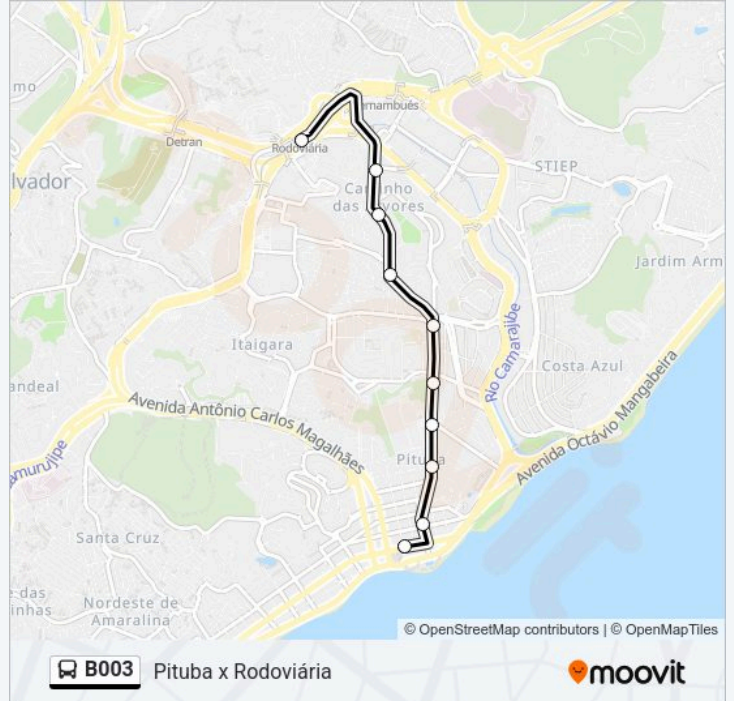

Linha B003

Pituba x Rodoviária

Use O App

A linha de ônibus B003 | (Pituba x Rodoviária) tem 2 itinerários.

(1) Pituba: 05:00-23:15(2) Rodoviária: 05:14-23:26

Use o aplicativo do Moovit para encontrar a estação de ônibus da linha B003 mais perto de você e descubra quando chegará a próxima linha de ônibus B003.

Sentido: Pituba

10 pontos

[VER OS HORÁRIOS DA LINHA](#)

Estacao Rodoviaria Sul (B003)
Milton Brito
Alameda Das Espatodeas
Caminho Das Arvores
Ponto Paulo VI
Ponto Colegio Militar
Ponto Rubem Berta
Ponto Rio Branco
Ponto Rua Bahia
Av. Manoel Dias (Teatro J. Amado)

Informações da linha de ônibus B003**Sentido:** Pituba**Paradas:** 10**Duração da viagem:** 18 min**Resumo da linha:**

Sentido: Rodoviária

8 pontos

[VER OS HORÁRIOS DA LINHA](#)

Teatro Jorge Amado

Av. Manoel Dias (Teatro J. Amado)