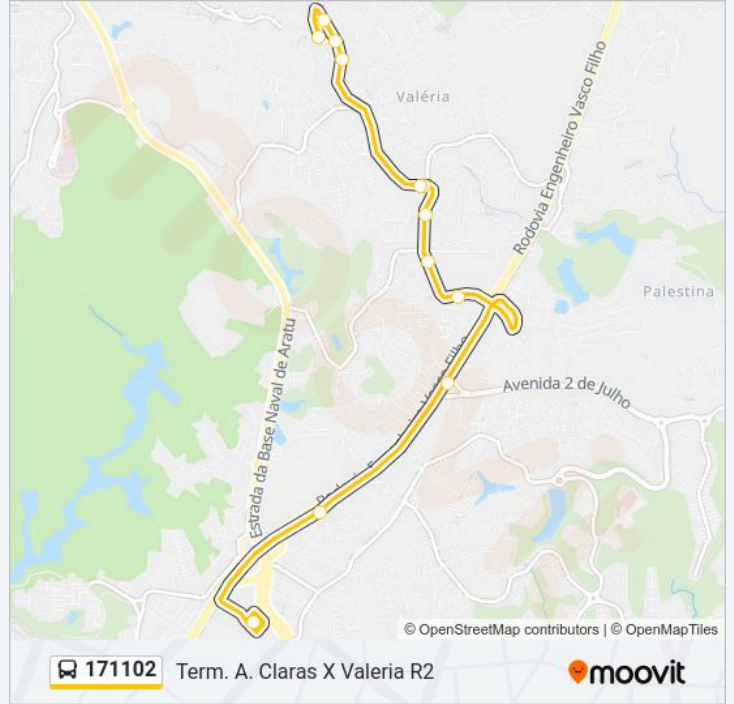

**Sentido: Term. A. Claras X Valeria R2**

12 pontos

[VER OS HORÁRIOS DA LINHA](#)

Via Regional Salvador - Bahia 41388-140 Brasil

Br-324 22 - Águas Claras Salvador - Ba Brasil

R. José Roberto Otoni 71168 - Águas Claras Salvador - Ba Brasil

Rua Boca Da Mata 2-6 - Valéria Salvador - Ba 41300-460 Brasil

Rua Boca Da Mata 8 - Valéria Salvador - Ba 41300-460 Brasil

Estr. Nova Brasília 487-511 - Nova Brasília De Valéria Salvador - Ba 41307-200 Brasil

Estr. Nova Brasília 519-521 - Nova Brasília De Valéria Salvador - Ba 41307-200 Brasil

Estr. Nova Brasília 541-599 - Nova Brasília De Valéria Salvador - Ba Brasil

Rua Nova Brasília 26-164 - Nova Brasília De Valéria Salvador - Ba 41306-025 Brasil

**Informações da linha de ônibus 171102****Sentido:** Term. A. Claras X Valeria R2**Paradas:** 12**Duração da viagem:** 22 min**Resumo da linha:**

Os horários e os mapas do itinerário da linha de ônibus 171102 estão disponíveis, no formato PDF offline, no site: [moovitapp.com](https://moovitapp.com). Use o Moovit App e viaje de transporte público por Salvador! Com o Moovit você poderá ver os horários em tempo real dos ônibus, trem e metrô, e receber direções passo a passo durante todo o percurso!