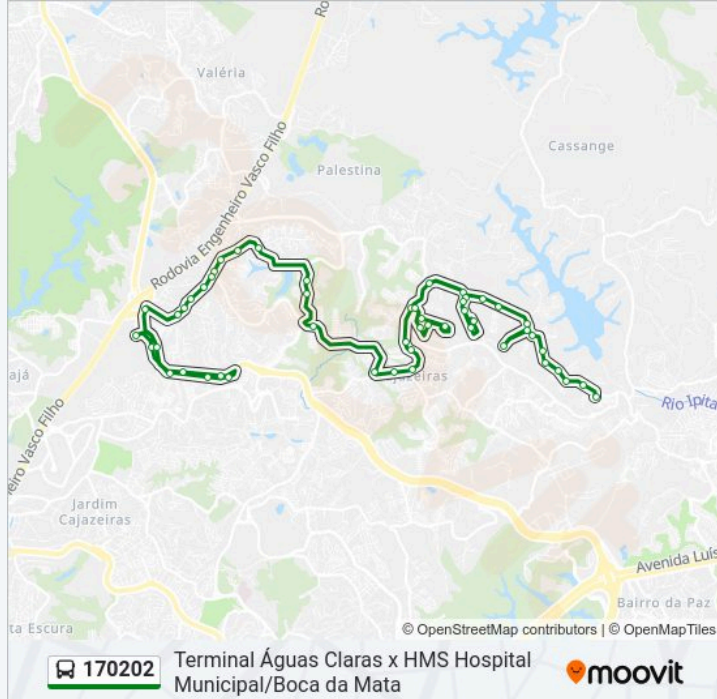

R. Pres. Médici 510-554 - Águas Claras Salvador - Ba Brasil

Rua Coronel Azevedo 2a

Rua Coronel Azevedo 431

R. Cel. Azevedo 1198-1212 - Cajazeiras 5 Salvador - Ba Brasil

R. Cel. Azevedo S/N - Cajazeiras 5 Salvador - Ba 41310-295 Brasil

Rotatória Acesso Para S/N - Cajazeiras Salvador - Ba 41340-050 Brasil

Rua Estr. Da Paciência S/N - Cajazeiras Salvador - Ba 41342-315 Brasil

Av. Engenheiro Raymundo Carlos Nery 1 - Cajazeiras Salvador - Ba Brasil

Avenida Engenheiro Raymundo Carlos Nery 8030 Salvador - Bahia 41339 Brasil

Avenida Engenheiro Raymundo Carlos Nery 40

Avenida Engenheiro Raymundo Carlos Nery 15

R. Juscelino Kubitschek S/N - Cajazeiras Salvador - Ba Brasil

Caminho 12-Quadra C- Faz. Grande I 1-53 - Fazenda Grande I Salvador - Ba 41341-580 Brasil

Rua César Lates 162-204 - Fazenda Grande I Salvador - Ba Brasil

Rua João De Souza Góes 38-58 - Fazenda Grande I Salvador - Ba 41339-230 Brasil

R. João De Souza Góes 15 - Fazenda Grande I Salvador - Ba 41339-230 Brasil

Via Coletora B- Cajazeiras 56 - Boca Da Mata Salvador - Ba 41347-006 Brasil

Via Zezeu Ribeiro 8

Caminho (02-B-Quadra F- Faz. Grande I 1 - Fazenda Grande I Salvador - Ba 41330-020 Brasil

R. I- Faz. Grande I 92-96 - Fazenda Grande I Salvador - Ba 41342-125 Brasil

Caminho I Faz Grande I 155 - Fazenda Grande I Salvador - Ba 41339-630 Brasil

Rua I 303 - Cajazeiras Salvador - Ba 41342-125 Brasil

R. I- Faz. Grande I 3 - Fazenda Grande I Salvador - Ba 41342-125 Brasil