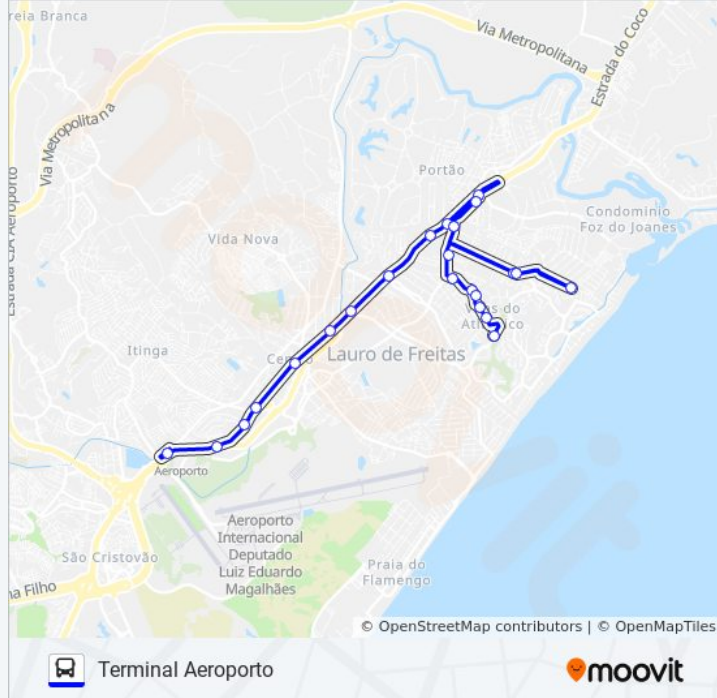

### Sentido: Terminal Aeroporto

23 pontos

[VER OS HORÁRIOS DA LINHA](#)

Ponto Final - Vilas Do Atlântico

Alameda Praia De Aratuba, 44043

Avenida Praia De Itapuã 679

Avenida Praia De Itapuã, 495-571

Avenida Praia De Itapuã 391-493

### Horários da linha de ônibus 840A.URB LOTEAMENTO MIRAGEM - TERMINAL AEROPORTO

Tabela de horários sentido Terminal Aeroporto

Domingo	Fora de Operação
Segunda-feira	06:10 - 16:53
Terça-feira	06:10 - 16:53
Quarta-feira	06:10 - 16:53
Quinta-feira	Fora de Operação
Sexta-feira	06:10 - 16:53
Sábado	06:15 - 16:35

### Informações da linha de ônibus 840A.URB LOTEAMENTO MIRAGEM - TERMINAL AEROPORTO

**Sentido:** Terminal Aeroporto

**Paradas:** 23

**Duração da viagem:** 27 min

**Resumo da linha:**

Estrada Do Côco | Maxxi Atacado - Sentido  
Aeroporto

Avenida Santos Dumont, 1615 | Shopping Da  
Feira

Avenida Santos Dumont

Avenida Santos Dumont

Terminal De Ônibus Aeroporto | Ida

Os horários e os mapas do itinerário da linha de ônibus 840A.URB LOTEAMENTO MIRAGEM - TERMINAL AEROPORTO estão disponíveis, no formato PDF offline, no site: [moovitapp.com](https://moovitapp.com). Use o [Moovit App](#) e viaje de transporte público por Salvador! Com o Moovit você poderá ver os horários em tempo real dos ônibus, trem e metrô, e receber direções passo a passo durante todo o percurso!