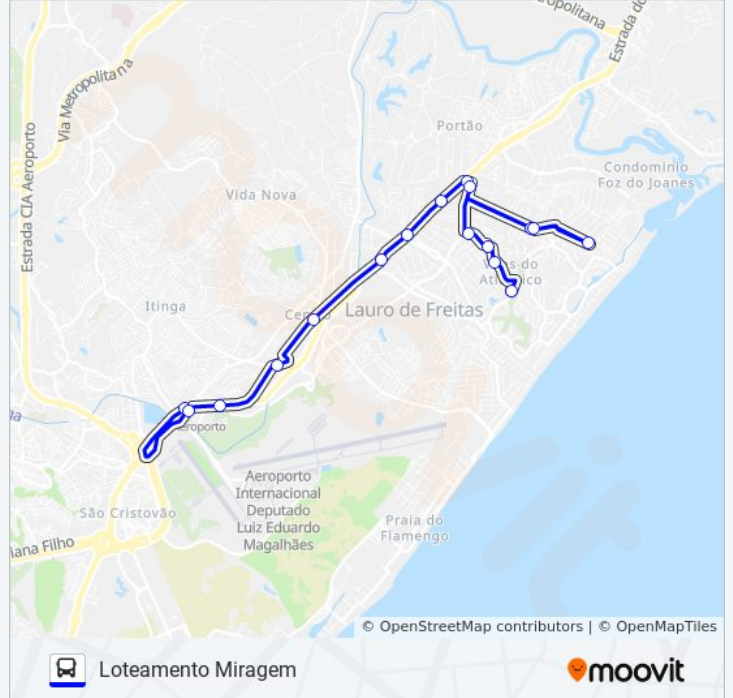

**Sentido: Loteamento Miragem**

17 pontos

[VER OS HORÁRIOS DA LINHA](#)

Terminal De Ônibus Aeroporto | Ida

Avenida Santos Dumont | Viaduto - Estação Aeroporto

Avenida Santos Dumont 1421

Avenida Santos Dumont, 6

Rua Ana C. B. Dias, 2-4

Avenida Priscila Dutra, 88

Avenida Praia De Itapuã, 72-96

Avenida Praia De Itapuã, 3

Avenida Praia De Itapuã, 652-694

Ponto Final - Vilas Do Atlântico

**Horários da linha de ônibus 840A.URB  
LOTEAMENTO MIRAGEM - TERMINAL  
AEROPORTO**

**Informações da linha de ônibus 840A.URB  
LOTEAMENTO MIRAGEM - TERMINAL  
AEROPORTO****Sentido:** Loteamento Miragem**Paradas:** 17**Duração da viagem:** 29 min**Resumo da linha:**

### Sentido: Terminal Aeroporto

23 pontos

[VER OS HORÁRIOS DA LINHA](#)

Ponto Final - Vilas Do Atlântico

Alameda Praia De Aratuba, 44043

Avenida Praia De Itapuã 679

Avenida Praia De Itapuã, 495-571

Avenida Praia De Itapuã 391-493