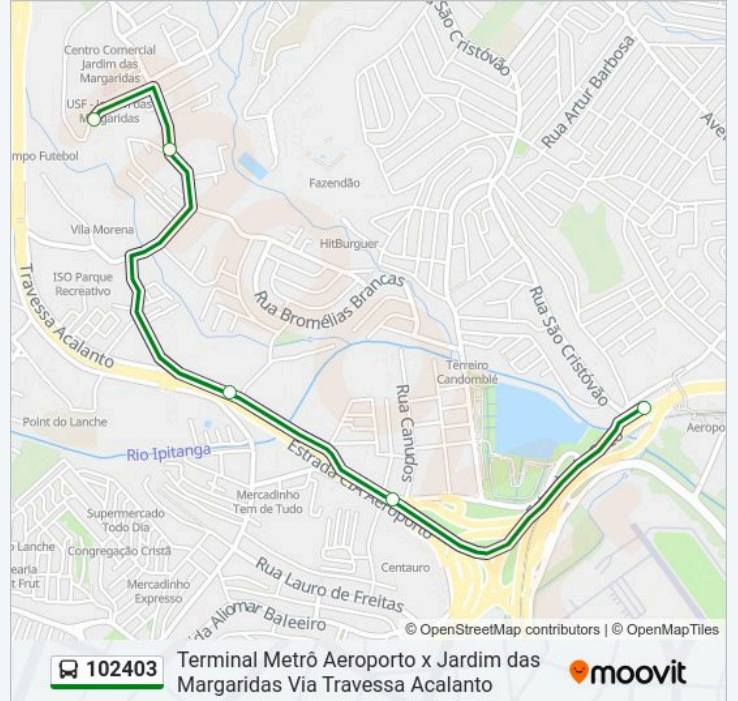

 **102403****Terminal Metrô Aeroporto x Jardim das Margaridas  
Via Travessa Acalanto**

Use O App

A linha de ônibus 102403 | (Terminal Metrô Aeroporto x Jardim das Margaridas Via Travessa Acalanto) tem 1 itinerário.  
(1) Term.Metrô Aeroporto X Jd.Margaridas/Trav Acalanto: 04:24 - 05:36  
Use o aplicativo do Moovit para encontrar a estação de ônibus da linha 102403 mais perto de você e descubra quando chegará a próxima linha de ônibus 102403.

**Sentido: Term.Metrô Aeroporto X  
Jd.Margaridas/Trav Acalanto**

5 pontos

[VER OS HORÁRIOS DA LINHA](#)

Ba-099 71 - São Cristóvão Salvador - Ba 41500-025 Brasil

R. Boqueira 25 - Jardim Das Margaridas Salvador - Ba 41301-110 Brasil

Estrada Cia Aeroporto Salvador - Bahia 51502 Brasil

Cond Ideal J Das Margaridas

Rua Tulipa Vermelha Salvador - Bahia 41502 Brasil

**Horários da linha de ônibus 102403**

Tabela de horários sentido Term.Metrô Aeroporto X Jd.Margaridas/Trav Acalanto

domingo	Fora de Operação
segunda-feira	04:24 - 05:36
terça-feira	04:24 - 05:36
quarta-feira	04:24 - 05:36
quinta-feira	04:24 - 05:36
sexta-feira	04:24 - 05:36
sábado	Fora de Operação

**Informações da linha de ônibus 102403****Sentido:** Term.Metrô Aeroporto X Jd.Margaridas/Trav Acalanto**Paradas:** 5**Duração da viagem:** 10 min**Resumo da linha:**