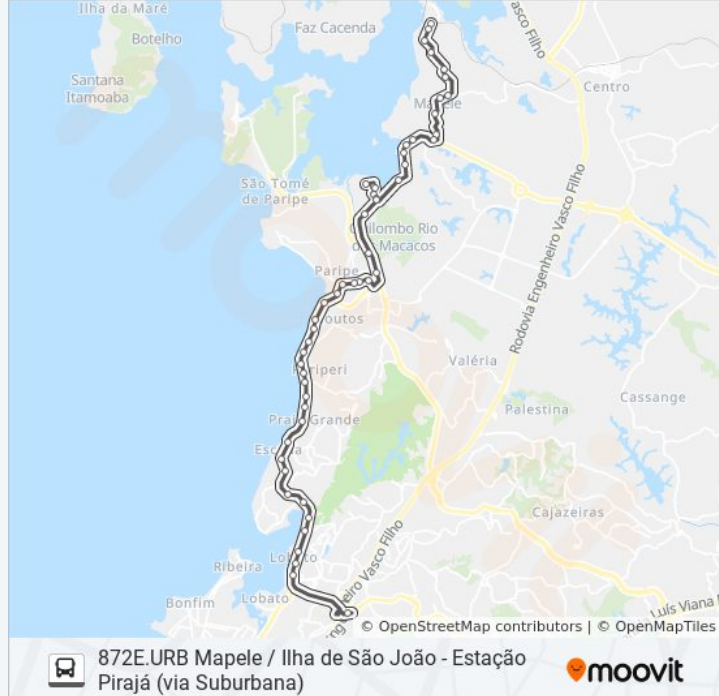

Rua Jam Filho

Rua Ilha Cj Ilha Sao Joao 41

Avenida Sao Raimundo 30

Ba-526

Estrada Da Base Naval De Aratu, 75

Estrada Da Base Naval De Aratu

Rua Almirante Tamandaré 71

Rua Almirante Tamandaré, 471

Rua Almirante Barroso 286

Rua Almirante Tamandaré 25

Avenida Afrânio Peixoto, 19 | Ida

Avenida Afrânio Peixoto, 65

Avenida Afrânio Peixoto 1277

Avenida Afrânio Peixoto, 983

Avenida Afrânio Peixoto, 10455

Avenida Afrânio Peixoto, 34a

Avenida Afrânio Peixoto 207

Avenida Afrânio Peixoto, 5793

Avenida Afrânio Peixoto, 5444

Avenida Afrânio Peixoto, 4707

Avenida Afrânio Peixoto 6

Avenida Afrânio Peixoto | Atakadão Atakarejo - Lobato

Rua Nova União 2

Avenida Afrânio Peixoto, 3512

Estação Pirajá

Sentido: Mapele / Ilha De São João

44 pontos

[VER OS HORÁRIOS DA LINHA](#)

Estação Pirajá

Avenida Afrânio Peixoto, 3516

Avenida Afrânio Peixoto, 346