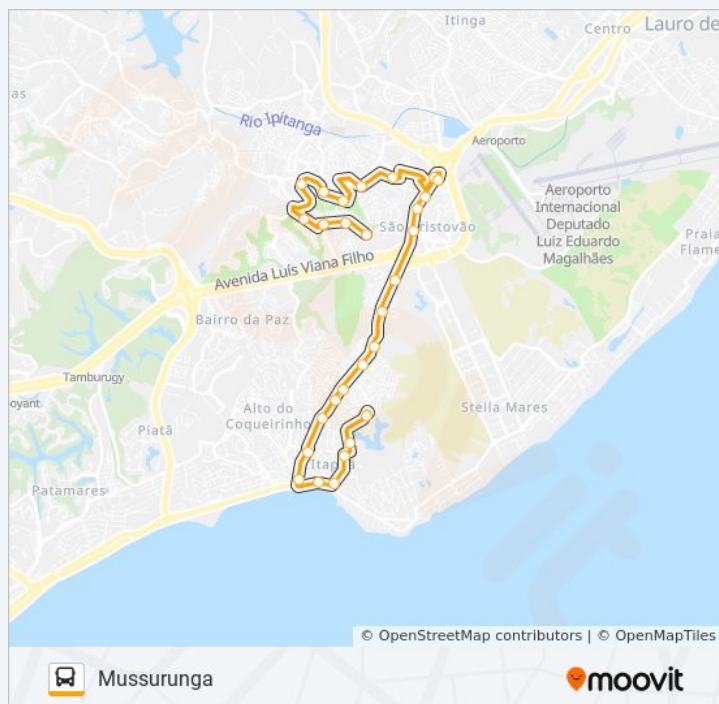

Sentido: Mussurunga

Paradas: 28

Duração da viagem: 27 min

Resumo da linha:

Avenida Dorival Caymmi, 2170

Avenida Dorival Caymmi, 945

Rua Tokaia 999

Avenida São Cristóvão, 3948

Avenida São Cristóvão, 75 A

Avenida São Cristóvão, 5

Avenida São Cristóvão, 8875

Avenida São Cristóvão 820

Avenida Aliomar Baleeiro, 116

Avenida Aliomar Baleeiro 211

R. Adriano De Azevedo Pondé, S/N

R. Adriano De Azevedo Pondé, S/N

Rua Barbosa Lima Sobrinho, 7

Rua Professor Plínio Garcez De Sena, 449

Rua Doutor Artur Couto 8

Rua Doutor Artur Couto, 44b | Ida

Praca Jornalista Zilah Moreira, 18 | Ida

Os horários e os mapas do itinerário da linha de ônibus L301 MUSSURUNGA - ITAPUÃ estão disponíveis, no formato PDF offline, no site: moovitapp.com. Use o [Moovit App](#) e viaje de transporte público por Salvador! Com o Moovit você poderá ver os horários em tempo real dos ônibus, trem e metrô, e receber direções passo a passo durante todo o percurso!