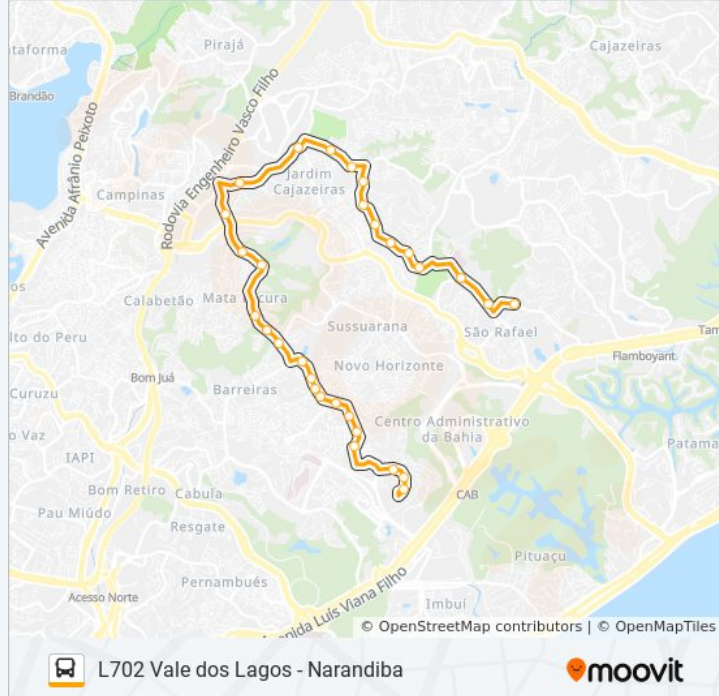

L702 VALE DOS LAGOS - NAR...

Vale dos Lagos -
Narandiba

Use O App

A linha de ônibus L702 VALE DOS LAGOS - NARANDIBA | (Vale dos Lagos - Narandiba) tem 1 itinerário.

(1) Cabula: 05:00 - 22:20

Use o aplicativo do Moovit para encontrar a estação de ônibus da linha L702 VALE DOS LAGOS - NARANDIBA mais perto de você e descubra quando chegará a próxima linha de ônibus L702 VALE DOS LAGOS - NARANDIBA.

Sentido: Cabula

30 pontos

[VER OS HORÁRIOS DA LINHA](#)

Estrada Da Muriçoca, 8

Avenida São Rafael, 1405

Avenida Oceano Pacífico 821

Rua São Marcos, 2204

Rua São Marcos, 306

Informações da linha de ônibus L702 VALE DOS LAGOS - NARANDIBA**Sentido:** Cabula**Paradas:** 30**Duração da viagem:** 30 min**Resumo da linha:**

Rua Direta De Tancredo Neves, 606e | Ida

Rua Direta De Tancredo Neves 793

Rua Pernambuco, 111

Rua Manoel Rufino 23

Rua Manoel Rufino, 77

Rua Manoel Rufino, 121

Rua Teódulo De Albuquerque, 298

Rua Teódulo De Albuquerque, 200

Rua Teódulo De Albuquerque, 20

Os horários e os mapas do itinerário da linha de ônibus L702 VALE DOS LAGOS - NARANDIBA estão disponíveis, no formato PDF offline, no site: moovitapp.com. Use o [Moovit App](#) e viaje de transporte público por Salvador! Com o Moovit você poderá ver os horários em tempo real dos ônibus, trem e metrô, e receber direções passo a passo durante todo o percurso!