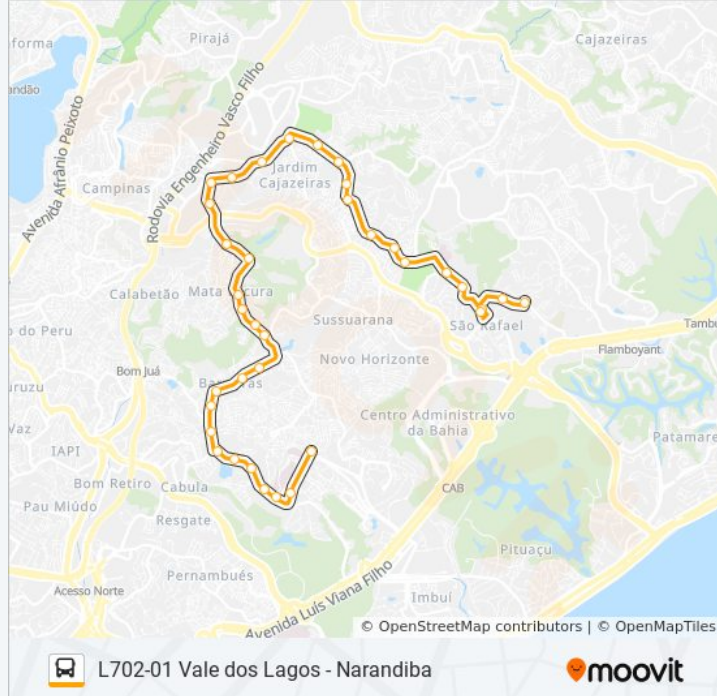

Sentido: Vale Dos Lagos

36 pontos

[VER OS HORÁRIOS DA LINHA](#)

Rua Águas Cristalinas 34
 Avenida Edgard Santos 19
 Rua Silveira Martins, 258
 Rua Silveira Martins 250
 Rua Silveira Martins, 69
 Rua Silveira Martins 501
 Rua Silveira Martins, 2048 | Uneb
 Estrada Das Barreiras, 272 E
 Travessa Lacerda 70
 Estrada Das Barreiras, 703
 Estrada Das Barreiras 1111
 Estrada Das Barreiras, 1425
 Avenida Cardeal Avelar Brandão Villela 1057
 Avenida Cardeal Avelar Brandão Villela, 12
 Avenida Cardeal Avelar Brandão Villela
 Avenida Cardeal Avelar Brandão Villela, 2038
 Avenida Cardeal Avelar Brandão Villela, 2190
 Avenida Cardeal Avelar Brandão Villela, 101

Avenida Aliomar Baleeiro, 642

Avenida Aliomar Baleeiro, 1082

Avenida Aliomar Baleeiro, 1498

Avenida Aliomar Baleeiro 147

Avenida Aliomar Baleeiro, 2437

Rua Jayme Vieira Lima, 43

Largo De Pau Da Lima 121

Rua São Marcos, 32

Rua São Marcos 555

Avenida São Rafael, 76

Avenida São Rafael, 1597

Avenida São Rafael, 1591

Avenida São Rafael, 1197

Estrada Do Mandu 1200

Estrada Da Muriçoca, 60

Rua Jornalista Regina Célia Santana Dias 12

Os horários e os mapas do itinerário da linha de ônibus L702-01 VALE DOS LAGOS - NARANDIBA estão disponíveis, no formato PDF offline, no site: moovitapp.com. Use o [Moovit App](#) e viaje de transporte público por Salvador! Com o Moovit você poderá ver os horários em tempo real dos ônibus, trem e metrô, e receber direções passo a passo durante todo o percurso!