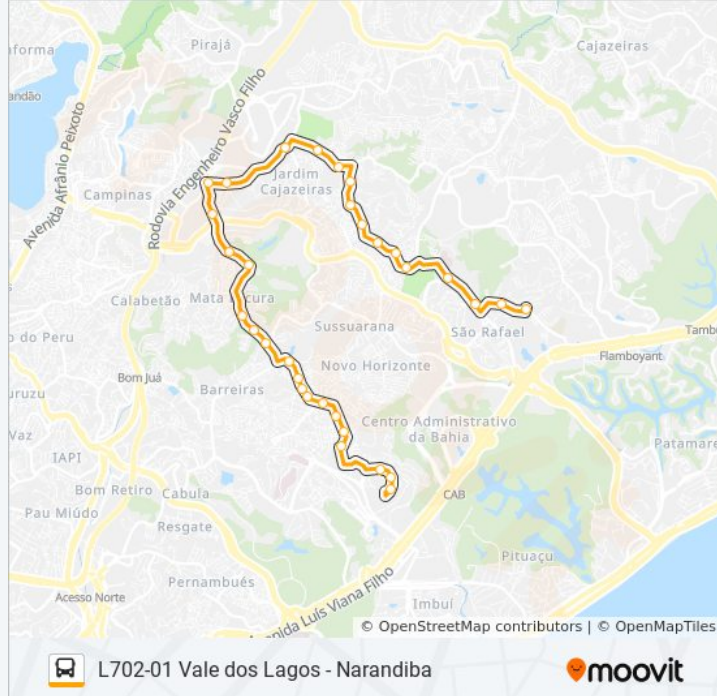

Rua São Marcos, 306

Rua São Marcos, 10

Rua São Marcos, 77

Largo De Pau Da Lima 80

Rua Jayme Vieira Lima, 24 | Maxxi

Avenida Aliomar Baleeiro, 2300

Avenida Aliomar Baleeiro, 147 | Assaí

Avenida Aliomar Baleeiro 113

Avenida Cardeal Avelar Brandão Villela, 1621

Avenida Cardeal Avelar Brandão Villela

Horários da linha de ônibus L702-01 VALE DOS LAGOS - NARANDIBA

Tabela de horários sentido Cabula

Domingo	06:30 - 22:30
Segunda-feira	06:30 - 22:30
Terça-feira	06:30 - 22:30
Quarta-feira	06:30 - 22:30
Quinta-feira	06:30 - 22:30
Sexta-feira	06:30 - 22:30
Sábado	06:30 - 22:30

Informações da linha de ônibus L702-01 VALE DOS LAGOS - NARANDIBA**Sentido:** Cabula**Paradas:** 32**Duração da viagem:** 32 min**Resumo da linha:**

Rua Direta De Tancredo Neves, 6 | Ida
 Rua Direta De Tancredo Neves, 18 | Ida
 Rua Direta De Tancredo Neves, 606e | Ida
 Rua Direta De Tancredo Neves 793
 Rua Pernambuco, 111
 Rua Manoel Rufino 23
 Rua Manoel Rufino, 77
 Rua Manoel Rufino, 121
 Rua Teódulo De Albuquerque, 298
 Rua Teódulo De Albuquerque, 200
 Rua Teódulo De Albuquerque, 20

Sentido: Vale Dos Lagos

36 pontos

[VER OS HORÁRIOS DA LINHA](#)

Rua Águas Cristalinas 34
 Avenida Edgard Santos 19
 Rua Silveira Martins, 258
 Rua Silveira Martins 250
 Rua Silveira Martins, 69
 Rua Silveira Martins 501
 Rua Silveira Martins, 2048 | Uneb
 Estrada Das Barreiras, 272 E
 Travessa Lacerda 70
 Estrada Das Barreiras, 703
 Estrada Das Barreiras 1111
 Estrada Das Barreiras, 1425
 Avenida Cardeal Avelar Brandão Villela 1057
 Avenida Cardeal Avelar Brandão Villela, 12
 Avenida Cardeal Avelar Brandão Villela
 Avenida Cardeal Avelar Brandão Villela, 2038
 Avenida Cardeal Avelar Brandão Villela, 2190
 Avenida Cardeal Avelar Brandão Villela, 101