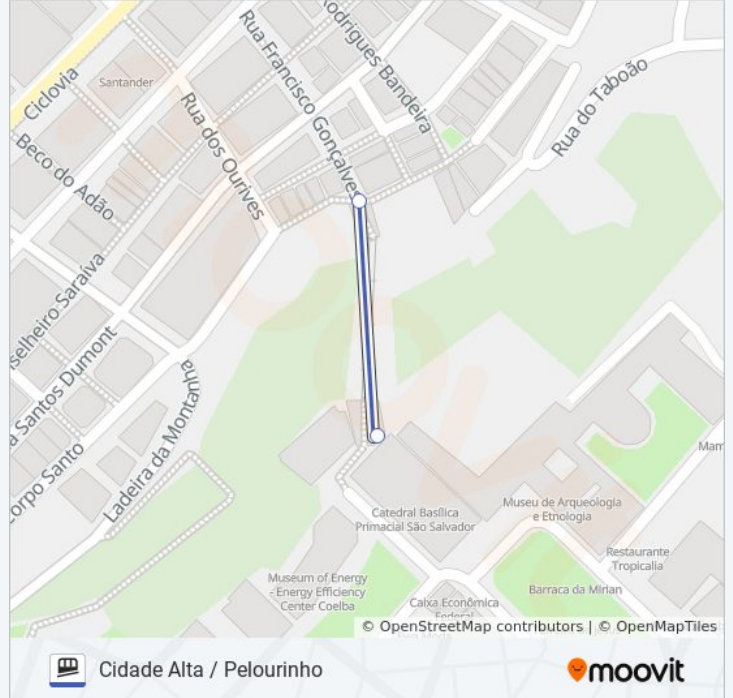

A linha de plano inclinado GONÇALVES | (Cidade Alta / Pelourinho) tem 2 itinerários.

(1) Cidade Alta / Pelourinho: 08:00 - 18:00(2) Cidade Baixa / Comércio: 08:00 - 18:00

Use o aplicativo do Moovit para encontrar a estação de plano inclinado da linha GONÇALVES mais perto de você e descubra quando chegará a próxima linha de plano inclinado GONÇALVES.

**Sentido: Cidade Alta / Pelourinho**

2 pontos

[VER OS HORÁRIOS DA LINHA](#)

Cidade Baixa / Comércio

Cidade Alta / Pelourinho

**Horários da linha de plano inclinado  
GONÇALVES**

Tabela de horários sentido Cidade Alta / Pelourinho

**Sentido:** Cidade Alta / Pelourinho

**Paradas:** 2

**Duração da viagem:** 0 min

**Resumo da linha:**

**Sentido: Cidade Baixa / Comércio**

2 pontos

[VER OS HORÁRIOS DA LINHA](#)

Cidade Alta / Pelourinho

Cidade Baixa / Comércio