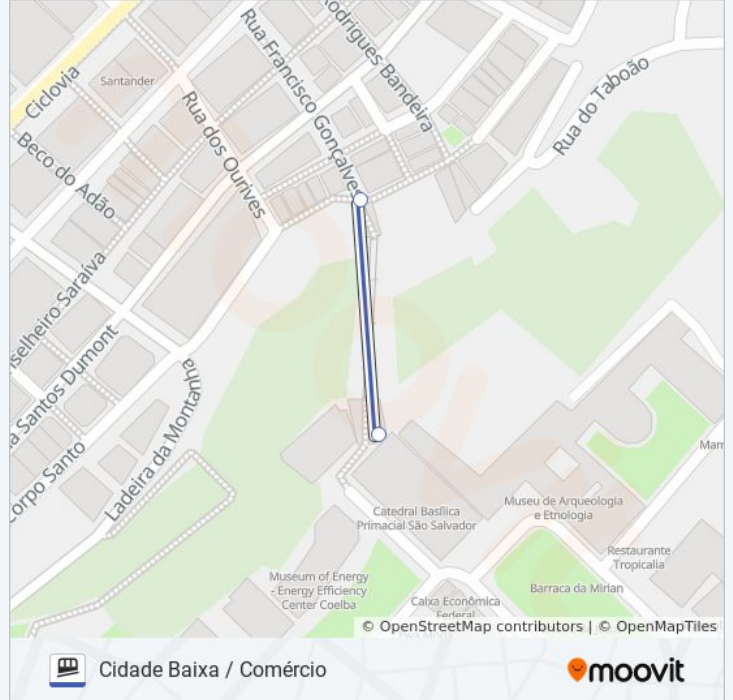

**Sentido:** Cidade Alta / Pelourinho

**Paradas:** 2

**Duração da viagem:** 0 min

**Resumo da linha:**

**Sentido: Cidade Baixa / Comércio**

2 pontos

[VER OS HORÁRIOS DA LINHA](#)

Cidade Alta / Pelourinho

### Informações da linha de plano inclinado

#### GONÇALVES

**Sentido:** Cidade Baixa / Comércio

**Paradas:** 2

**Duração da viagem:** 0 min

**Resumo da linha:**

Os horários e os mapas do itinerário da linha de plano inclinado GONÇALVES estão disponíveis, no formato PDF offline, no site: [moovitapp.com](https://moovitapp.com). Use o [Moovit App](#) e viaje de transporte público por Salvador! Com o Moovit você poderá ver os horários em tempo real dos ônibus, trem e metrô, e receber direções passo a passo durante todo o percurso!