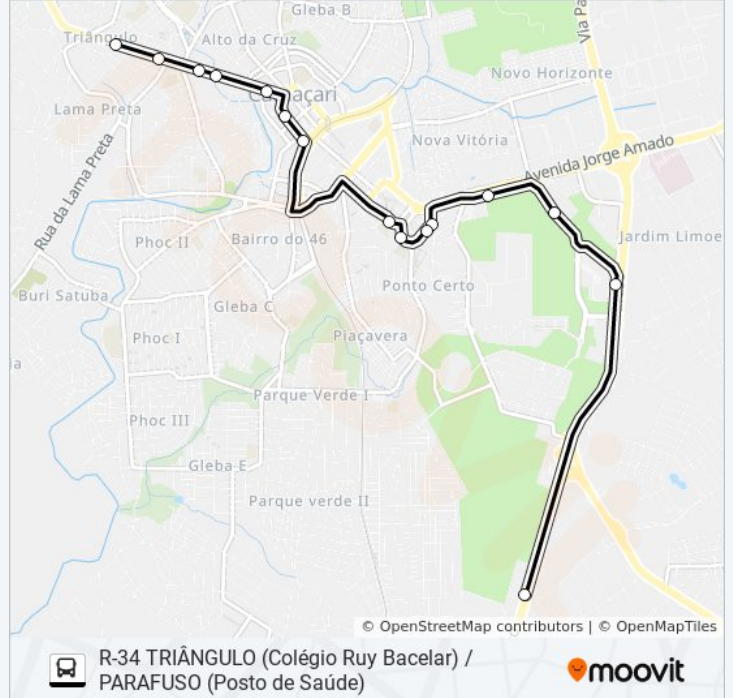

Sentido: Triângulo (Colégio Ruy Bacelar)

15 pontos

[VER OS HORÁRIOS DA LINHA](#)

Ba-535, 3100

Avenida Jorge Amado, 5784

Avenida Jorge Amado, 3413

Avenida Jorge Amado, 840

Avenida Leste, 374

Rua Contorno De Centro Administrativo, 1136

Terminal Rodoviário De Camaçari

Rua Eixo Urbano Central, 1000

Rua Costa Pinto, 25 | Feira

Rua Costa Pinto, 53

Avenida 28 De Setembro, 84

Avenida 28 De Setembro, 237 | Biblioteca

Avenida 28 De Setembro, 518

Avenida 28 De Setembro, 189 | Derba

Avenida 28 De Setembro, 1246

Horários da linha de ônibus R-34 TRIÂNGULO (COLÉGIO RUY BACELAR) / PARAFUSO (POSTO DE SAÚDE)

Tabela de horários sentido Triângulo (Colégio Ruy Bacelar)

domingo	04:55 - 21:55
segunda-feira	04:55 - 21:55
terça-feira	04:55 - 21:55
quarta-feira	04:55 - 21:55
quinta-feira	04:55 - 21:55
sexta-feira	04:55 - 21:55
sábado	04:55 - 21:55

Informações da linha de ônibus R-34 TRIÂNGULO (COLÉGIO RUY BACELAR) / PARAFUSO (POSTO DE SAÚDE)

Sentido: Triângulo (Colégio Ruy Bacelar)

Paradas: 15

Duração da viagem: 14 min

Resumo da linha: