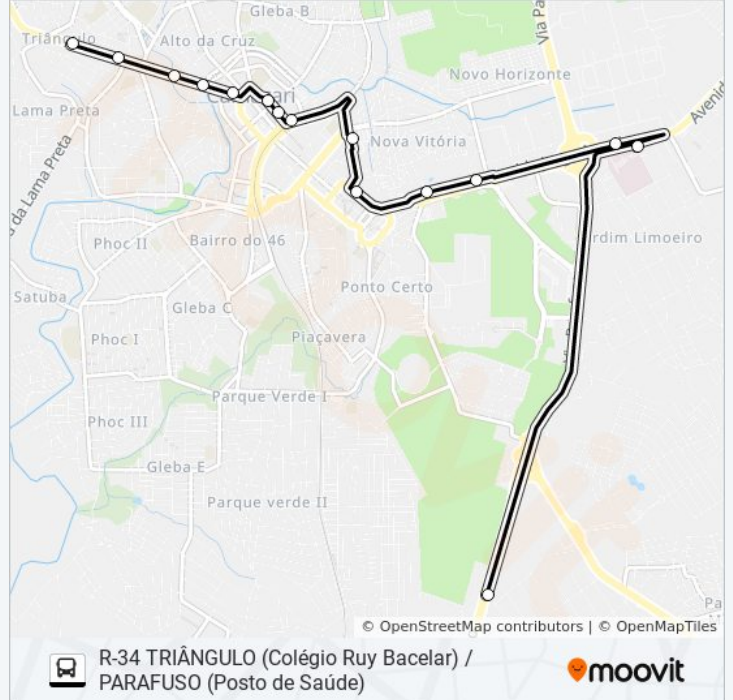

Sentido: Parafuso (Posto De Saúde)

13 pontos

[VER OS HORÁRIOS DA LINHA](#)

Avenida 28 De Setembro, 256
Avenida 28 De Setembro, 192 | Derba
Avenida 28 De Setembro, 649
Avenida 28 De Setembro, 523
Rua Vinte Oito De Setembro, 74
Ponto Do Sac
Rua Eixo Urbano Central, 708
Rua Contorno De Centro Administrativo, 19
Rua Itacimirim, 26
Avenida Leste, 450
Avenida Leste, 3
Ba-535 | Shopping Boulevard Camaçari
Ba-535

Avenida 28 De Setembro, 518

Avenida 28 De Setembro, 189 | Derba

Avenida 28 De Setembro, 1246

Horários da linha de ônibus R-34 TRIÂNGULO (COLÉGIO RUY BACELAR) / PARAFUSO (POSTO DE SAÚDE)

Tabela de horários sentido Triângulo (Colégio Ruy Bacelar)

domingo	04:55 - 21:55
segunda-feira	04:55 - 21:55
terça-feira	04:55 - 21:55
quarta-feira	04:55 - 21:55
quinta-feira	04:55 - 21:55
sexta-feira	04:55 - 21:55
sábado	04:55 - 21:55

Informações da linha de ônibus R-34 TRIÂNGULO (COLÉGIO RUY BACELAR) / PARAFUSO (POSTO DE SAÚDE)

Sentido: Triângulo (Colégio Ruy Bacelar)

Paradas: 15

Duração da viagem: 14 min

Resumo da linha:

Os horários e os mapas do itinerário da linha de ônibus R-34 TRIÂNGULO (COLÉGIO RUY BACELAR) / PARAFUSO (POSTO DE SAÚDE) estão disponíveis, no formato PDF offline, no site: moovitapp.com. Use o [Moovit App](#) e viaje de transporte público por Salvador! Com o Moovit você poderá ver os horários em tempo real dos ônibus, trem e metrô, e receber direções passo a passo durante todo o percurso!