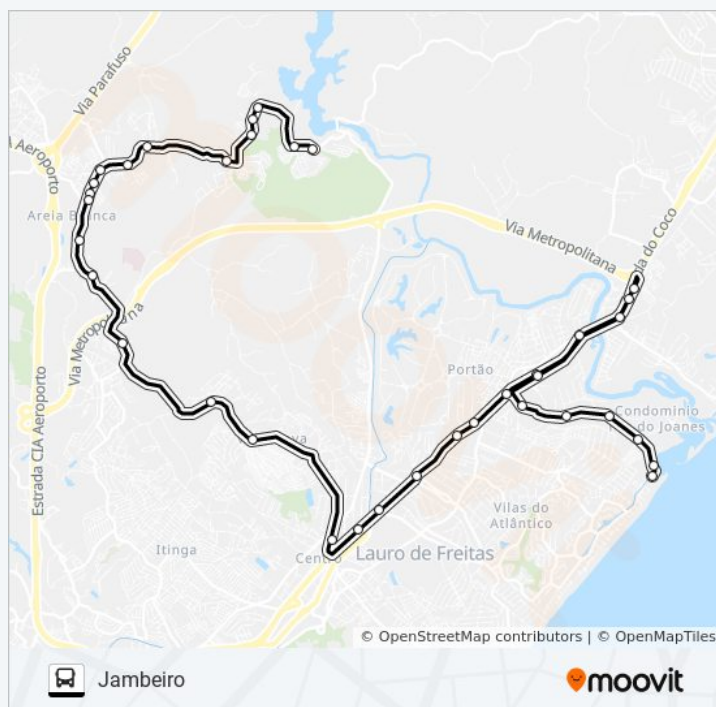

Travessa Mangueira, 1

Rua Dois De Julho, 215

Rua Dois De Julho, 71

Avenida Progresso, 829-847

Rua Direta Jambeiro, 700

## Informações da linha de ônibus JAM-002 JAMBEIRO / PORTÃO - BURAQUINHO

**Sentido:** Jambeiro

**Paradas:** 36

**Duração da viagem:** 49 min

**Resumo da linha:**

Os horários e os mapas do itinerário da linha de ônibus JAM-002 JAMBEIRO / PORTÃO - BURAQUINHO estão disponíveis, no formato PDF offline, no site: [moovitapp.com](https://moovitapp.com). Use o [Moovit App](https://moovitapp.com) e viaje de transporte público por Salvador! Com o Moovit você poderá ver os horários em tempo real dos ônibus, trem e metrô, e receber direções passo a passo durante