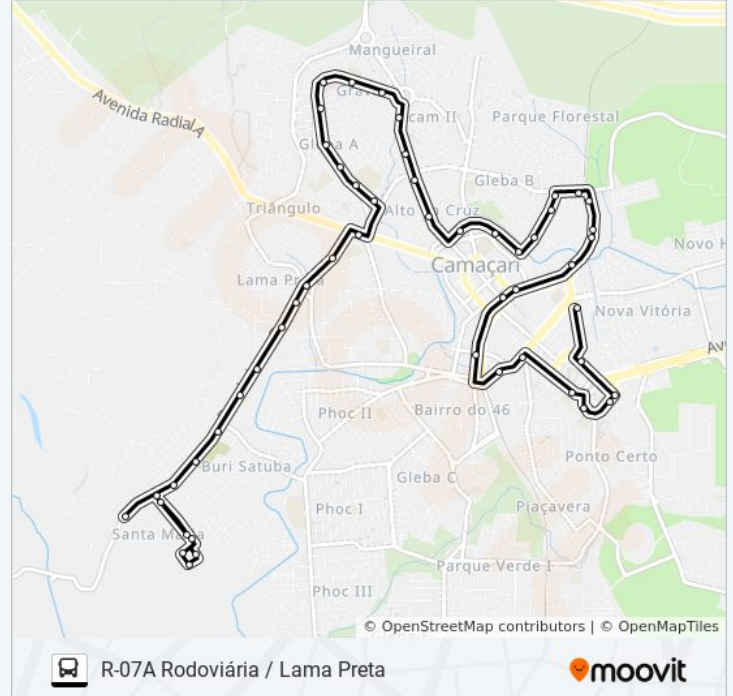

Rua Dezesesseis Do Canal, 1

Rua Vinte Do Canal, 25

Rua Vinte Do Canal, 2a

Avenida Rio Bandeira, 44

Avenida Rio Bandeira, 80

Rua Machado De Assis, 640

Rua Angico, 401

Rua Otávio Mangabeira, 13

Rua Moreira César, 3

Rua Moreira César, 44a

Rua Vinte Oito De Setembro, 14

Rua Ramo Um Canal, 80

Rua Jose Araujo, 330

Avenida Vereador Pedro Ribeiro De Freitas, 20

Avenida Vereador Pedro Ribeiro De Freitas, 5

Travessa Do Rosário, 68

Avenida Planície, 159

Rua Eixo Urbano Central, 2

Rua Eixo Urbano Central, 118

Rua Eixo Urbano Central, 1000

Avenida Getúlio Vargas, 4

Ba-531, 126(A)

Avenida Comercial, 24

Rua Contorno De Centro Administrativo, 19

Rua Itacimirim, 26

Rua Contorno De Centro Administrativo, 1136

Terminal Rodoviário De Camaçari

Os horários e os mapas do itinerário da linha de ônibus R-07A RODOVIÁRIA / LAMA PRETA estão disponíveis, no formato PDF offline, no site: [moovitapp.com](https://moovitapp.com). Use o [Moovit App](#) e viaje de transporte público por Salvador! Com o Moovit você poderá ver os horários em tempo real dos ônibus, trem e metrô, e receber direções passo a passo durante todo o percurso!