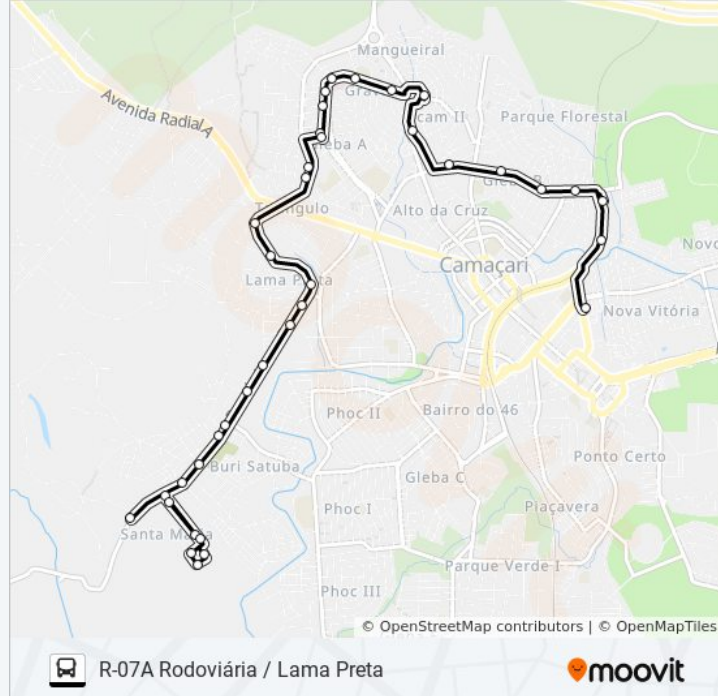

Avenida Concêntrica, 24

Avenida Concêntrica, 58

Rua Manoel Mercês, 292

Travessa Mangueiral, 113

Rua Luziânia, 13

Avenida Vereador Pedro Ribeiro De Freitas, 112

Avenida Vereador Pedro Ribeiro De Freitas, 10

Avenida Vereador Pedro Ribeiro De Freitas, 905

**Informações da linha de ônibus R-07A RODOVIÁRIA / LAMA PRETA****Sentido:** Lama Preta**Paradas:** 37**Duração da viagem:** 23 min**Resumo da linha:**

Rua Otávio Mangabeira, 23

Rua Aquários, 06

Rua Angico, 102

Rua Das Orquídeas, 1

Rua Otávio Mangabeira, 23

Rua Otávio Mangabeira, 620

Rua Flor Do Campo, 54

Rua Otávio Mangabeira, 55

Rua Sem Denominacao, 97

Rua Sem Denominacao, 301

Rua Sem Denominacao, 301

### Sentido: Rodoviária De Camaçari

49 pontos

[VER OS HORÁRIOS DA LINHA](#)

Rua Otávio Mangabeira, 70

Rua Sem Denominacao, 97

Rua Sem Denominacao, 301

Rua Sem Denominacao, 301

Res. Parque Das Algarobas