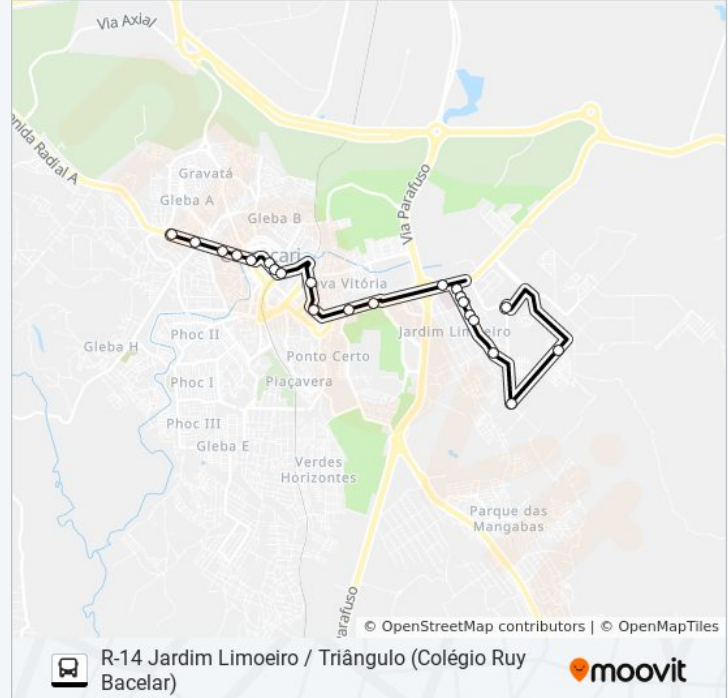

**Sentido: Jardim Limoeiro**

17 pontos

[VER OS HORÁRIOS DA LINHA](#)

Avenida 28 De Setembro, 256  
Avenida 28 De Setembro, 192 | Derba  
Avenida 28 De Setembro, 649  
Avenida 28 De Setembro, 523  
Rua Contorno De Centro Administrativo, 12  
Rua Contorno De Centro Administrativo, 19  
Rua Itacimirim, 26  
Avenida Leste, 450  
Avenida Leste, 3  
Rua Deputado Luiz Eduardo Magalhaes, 81  
Rua Principal, 9  
Rua Estrada, 22  
Caminho Vinte E Dois, 78  
Rua Estrada 25, 50  
Rua Sem Denominacao, 37  
Rua José Anchieta, 800  
Rua José Anchieta, N° 1

### Sentido: Triângulo (Colégio Ruy Bacelar)

20 pontos

[VER OS HORÁRIOS DA LINHA](#)

Rua José Anchieta, N° 1  
 Rua José Anchieta  
 Rua José Anchieta, 1193  
 Rua Sem Denominacao, 1026  
 Rua Deputado Luiz Eduardo Magalhaes, 346  
 Rua Deputado Luiz Eduardo Magalhaes, 17  
 Avenida Jorge Amado, 5784  
 Avenida Jorge Amado, 3413  
 Avenida Jorge Amado, 840  
 Avenida Leste, 374  
 Rua Contorno De Centro Administrativo, 1136  
 Terminal Rodoviário De Camaçari  
 Rua Eixo Urbano Central, 1000  
 Rua Costa Pinto, 25 | Feira  
 Rua Costa Pinto, 53  
 Avenida 28 De Setembro, 84  
 Avenida 28 De Setembro, 237 | Biblioteca  
 Avenida 28 De Setembro, 518

### Informações da linha de ônibus R-14 JARDIM LIMOEIRO / TRIÂNGULO (COLÉGIO RUY BACELAR)

**Sentido:** Triângulo (Colégio Ruy Bacelar)

**Paradas:** 20

**Duração da viagem:** 20 min

**Resumo da linha:**

Avenida 28 De Setembro, 189 | Derba

Avenida 28 De Setembro, 1246

Os horários e os mapas do itinerário da linha de ônibus R-14 JARDIM LIMOEIRO / TRIÂNGULO (COLÉGIO RUY BACELAR) estão disponíveis, no formato PDF offline, no site: [moovitapp.com](https://moovitapp.com). Use o [Moovit App](#) e viaje de transporte público por Salvador! Com o Moovit você poderá ver os horários em tempo real dos ônibus, trem e metrô, e receber direções passo a passo durante todo o percurso!