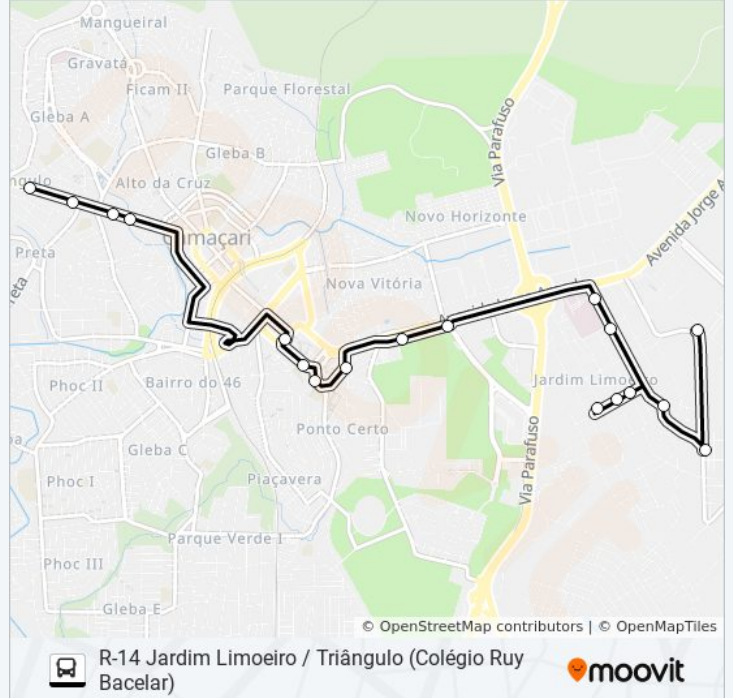

R-14 JARDIM LIMOEIRO / TRI...

Jardim Limoeiro /  
Triângulo (Colégio  
Ruy Bacelar)

Use O App

A linha de ônibus R-14 JARDIM LIMOEIRO / TRIÂNGULO (COLÉGIO RUY BACELAR) | (Jardim Limoeiro / Triângulo (Colégio Ruy Bacelar)) tem 2 itinerários.

(1) Jardim Limoeiro: 04:55 - 21:55(2) Triângulo (Colégio Ruy Bacelar): 04:55 - 21:55

Use o aplicativo do Moovit para encontrar a estação de ônibus da linha R-14 JARDIM LIMOEIRO / TRIÂNGULO (COLÉGIO RUY BACELAR) mais perto de você e descubra quando chegará a próxima linha de ônibus R-14 JARDIM LIMOEIRO / TRIÂNGULO (COLÉGIO RUY BACELAR).

**Sentido: Jardim Limoeiro**

17 pontos

[VER OS HORÁRIOS DA LINHA](#)

Avenida 28 De Setembro, 256  
Avenida 28 De Setembro, 192 | Derba  
Avenida 28 De Setembro, 649  
Avenida 28 De Setembro, 523  
Rua Contorno De Centro Administrativo, 12  
Rua Contorno De Centro Administrativo, 19  
Rua Itacimirim, 26  
Avenida Leste, 450  
Avenida Leste, 3  
Rua Deputado Luiz Eduardo Magalhaes, 81  
Rua Principal, 9  
Rua Estrada, 22  
Caminho Vinte E Dois, 78  
Rua Estrada 25, 50  
Rua Sem Denominacao, 37  
Rua José Anchieta, 800  
Rua José Anchieta, N° 1

### Sentido: Triângulo (Colégio Ruy Bacelar)

20 pontos

[VER OS HORÁRIOS DA LINHA](#)

Rua José Anchieta, N° 1  
 Rua José Anchieta  
 Rua José Anchieta, 1193  
 Rua Sem Denominacao, 1026  
 Rua Deputado Luiz Eduardo Magalhaes, 346  
 Rua Deputado Luiz Eduardo Magalhaes, 17  
 Avenida Jorge Amado, 5784  
 Avenida Jorge Amado, 3413  
 Avenida Jorge Amado, 840  
 Avenida Leste, 374  
 Rua Contorno De Centro Administrativo, 1136  
 Terminal Rodoviário De Camaçari  
 Rua Eixo Urbano Central, 1000  
 Rua Costa Pinto, 25 | Feira  
 Rua Costa Pinto, 53  
 Avenida 28 De Setembro, 84  
 Avenida 28 De Setembro, 237 | Biblioteca  
 Avenida 28 De Setembro, 518